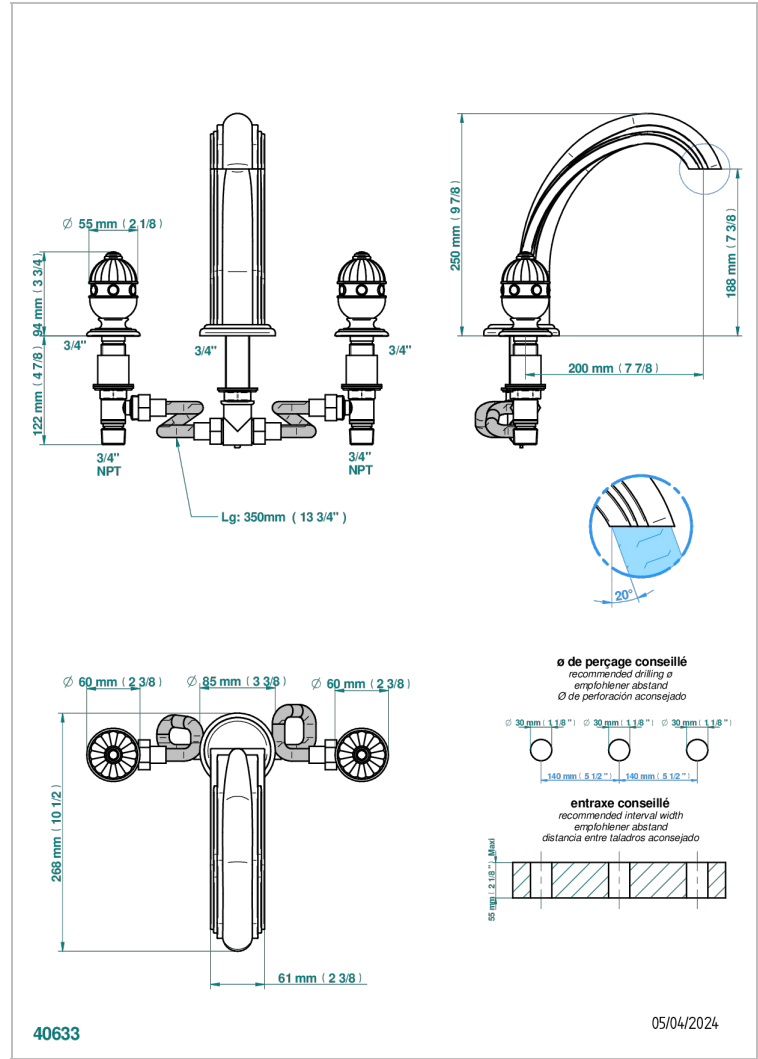

# CHEVERNY JASPE ROJO

A1U-25SGUS

THG  
PARIS

Mélangeur de bain simple sur gorge avec bec super goliath - standard américain -

## CARACTERÍSTICAS

- Cheverny Jaspe Rojo
- Mélangeur de bain simple sur gorge avec bec super goliath - standard américain -