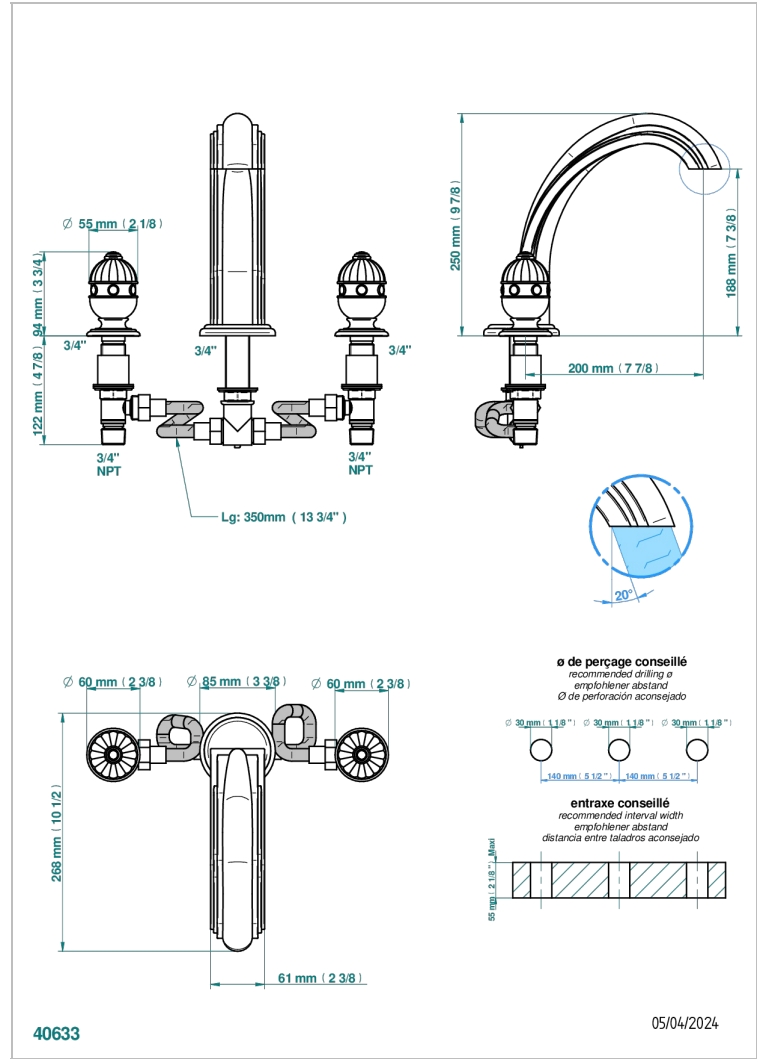

CHEVERNY JASPE ROUGE

A1U-25SG

Mélangeur de bain simple sur gorge avec bec super goliath

THG[®]
PARIS

CARACTÉRISTIQUES

- Laiton sans plomb
- Têtes à disques céramique 3/4" 1/4 tour
- Bec à écoulement libre
- Bec grand modèle
- ACS : 18ACCLY403
- NF : NF EN 200 - IID/A - Chrome

Vieux nickel - H28