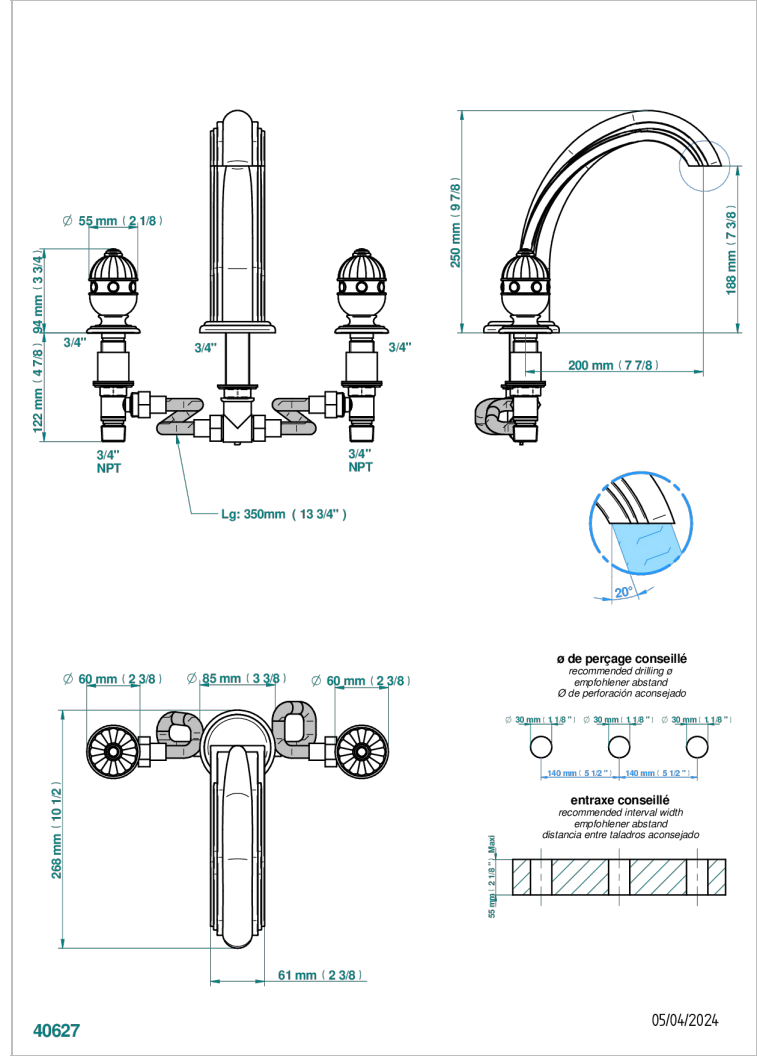

Mélangeur de bain simple sur gorge avec bec super goliath - standard américain -

CARACTÉRISTIQUES

- Laiton sans plomb
- Têtes à disques céramique 3/4" 1/4 tour
- Bec à écoulement libre
- Bec grand modèle
- Raccordements aux standards US

Vieux nickel - H28