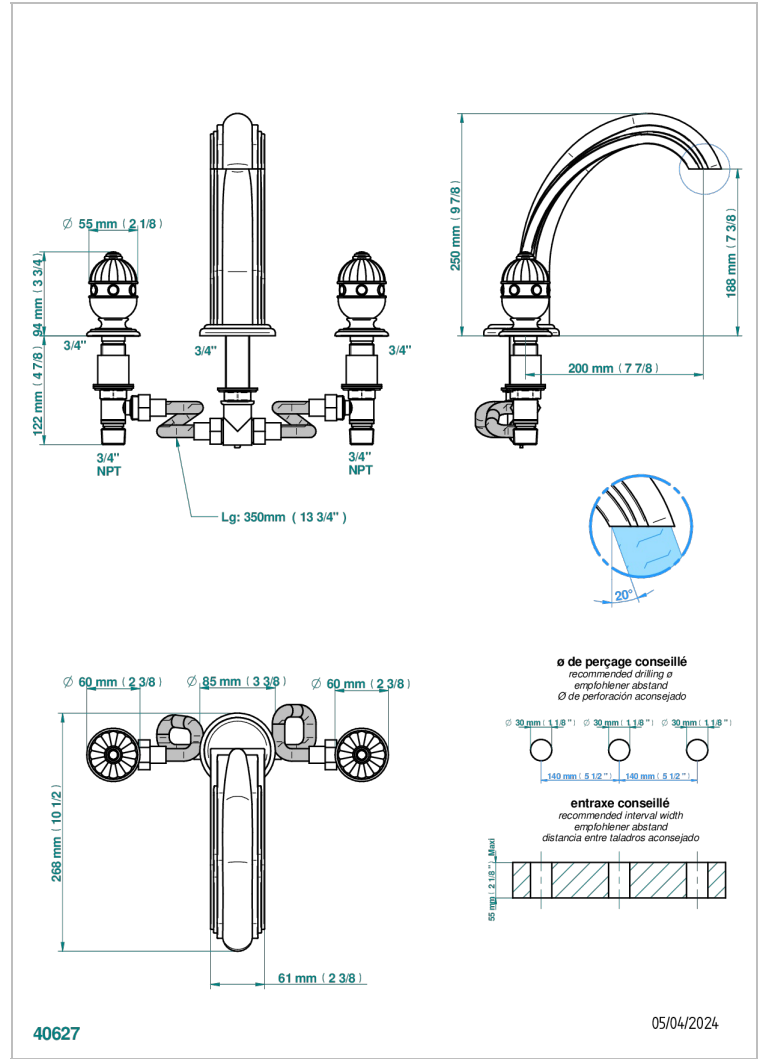

Mélangeur de bain simple sur gorge avec bec super goliath - standard américain -

### CARACTERÍSTICAS

- Cheverny Malaquita
- Mélangeur de bain simple sur gorge avec bec super goliath - standard américain -