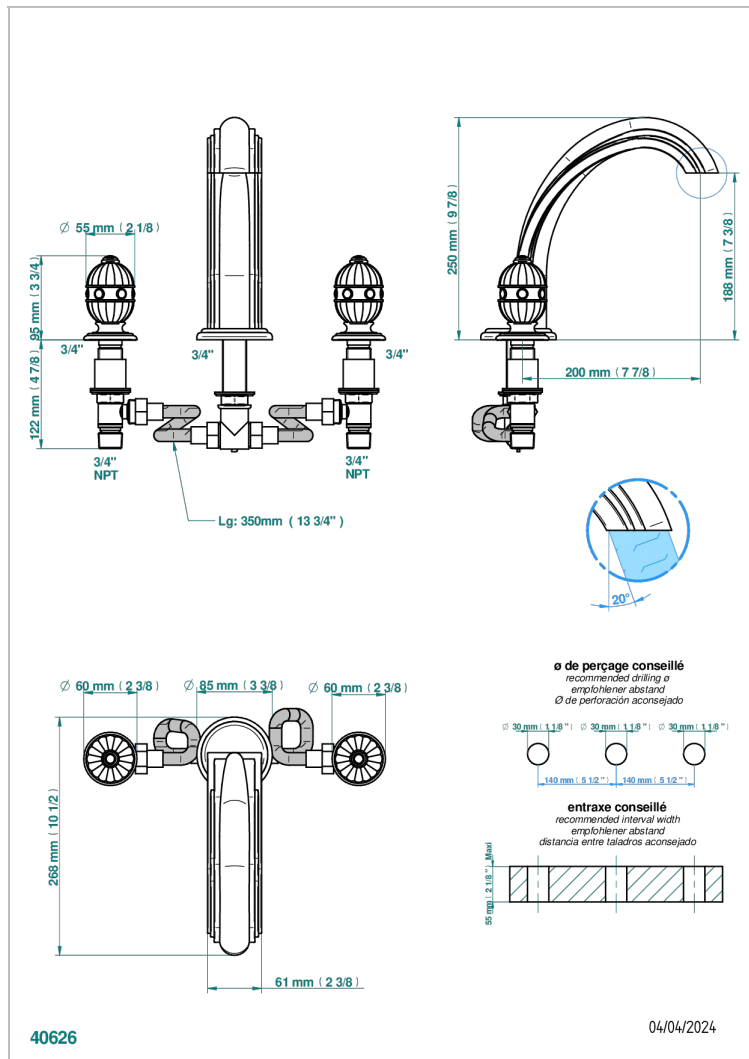

AMBOISE ONYX NOIR

A1M-25SGUS

THG
PARIS

Mélangeur de bain simple sur gorge avec bec super goliath - standard américain -

CARACTÉRISTIQUES

- Amboise Onyx noir
- Mélangeur de bain simple sur gorge avec bec super goliath - standard américain -

Vieux nickel - H28

04/04/2024