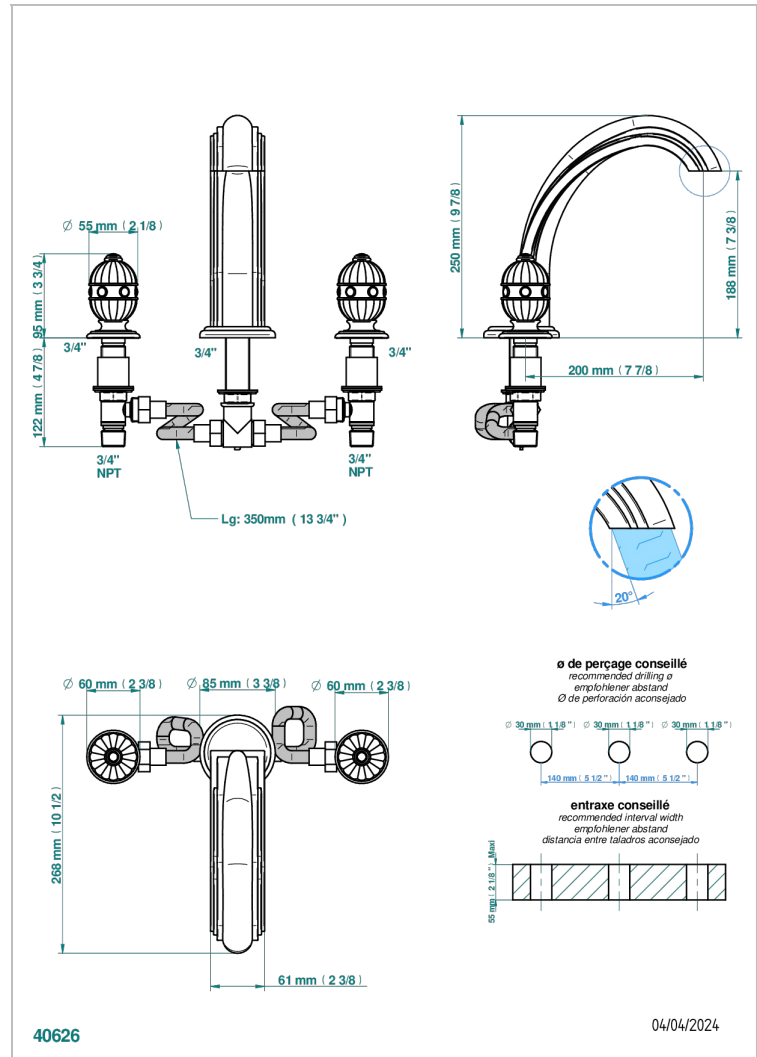

AMBOISE ONYX NOIR

A1M-25SG

Mélangeur de bain simple sur gorge avec bec super goliath

CARACTÉRISTIQUES

- Laiton sans plomb
- Têtes à disques céramique 3/4" 1/4 tour
- Bec à écoulement libre
- Bec grand modèle
- ACS : 18ACCLY403
- NF : NF EN 200 - IID/A - Chrome

Vieux nickel - H28