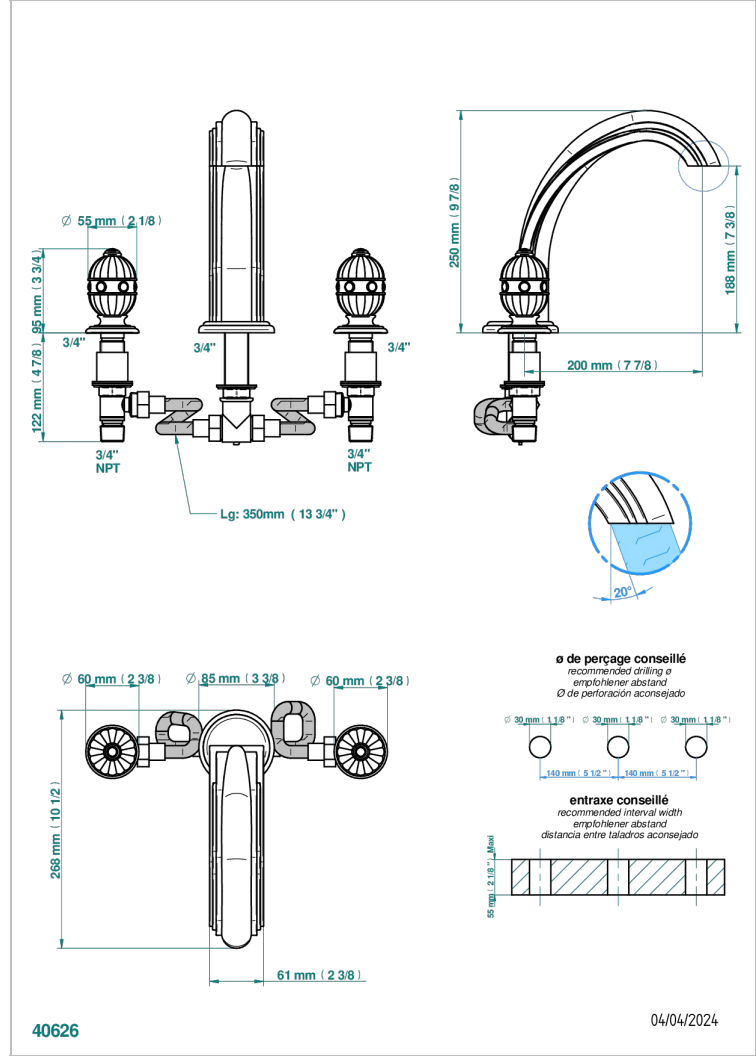

AMBOISE ONICE NEGRO

A1M-25SG

Batería 3 agujeros de bañera, caño super goliath

THG
PARIS

CARACTERÍSTICAS

- ACS : 18ACCLY403
- NF : NF EN 200 - IID/A - Chrome

ESTÁNDAR

ACABADOS DISPONIBLES