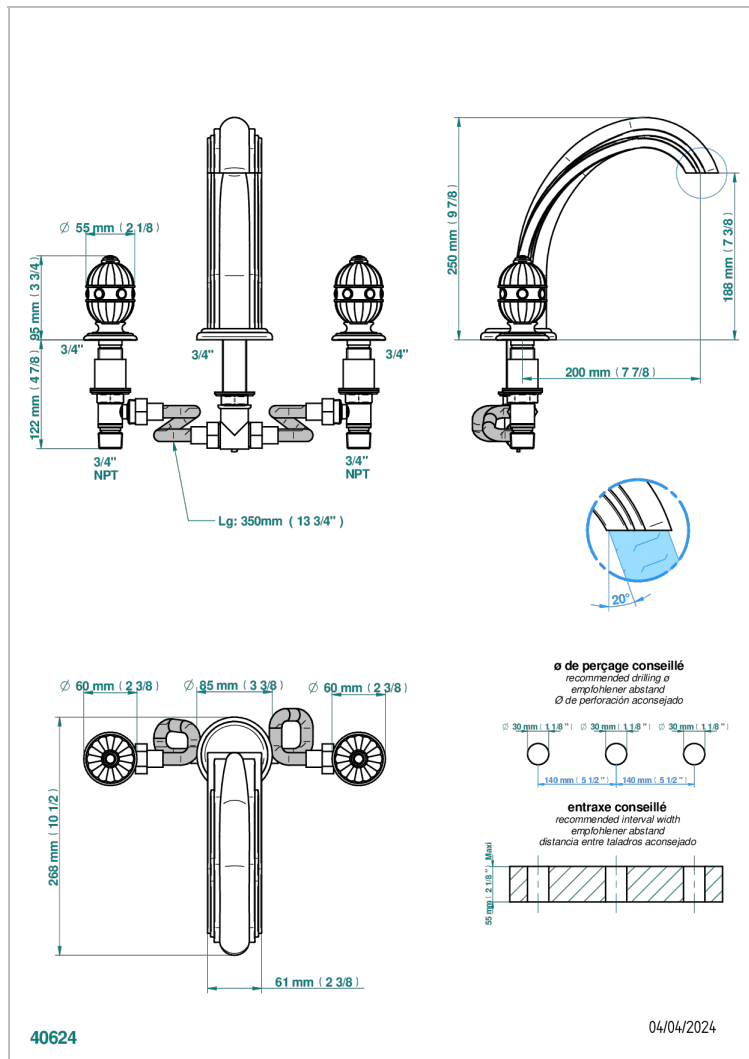

AMBOISE JASPE ROJO

A1L-25SGUS

THG
PARIS

Mélangeur de bain simple sur gorge avec bec super goliath - standard américain -

CARACTERÍSTICAS

- Amboise Jaspe Rojo
- Mélangeur de bain simple sur gorge avec bec super goliath - standard américain -