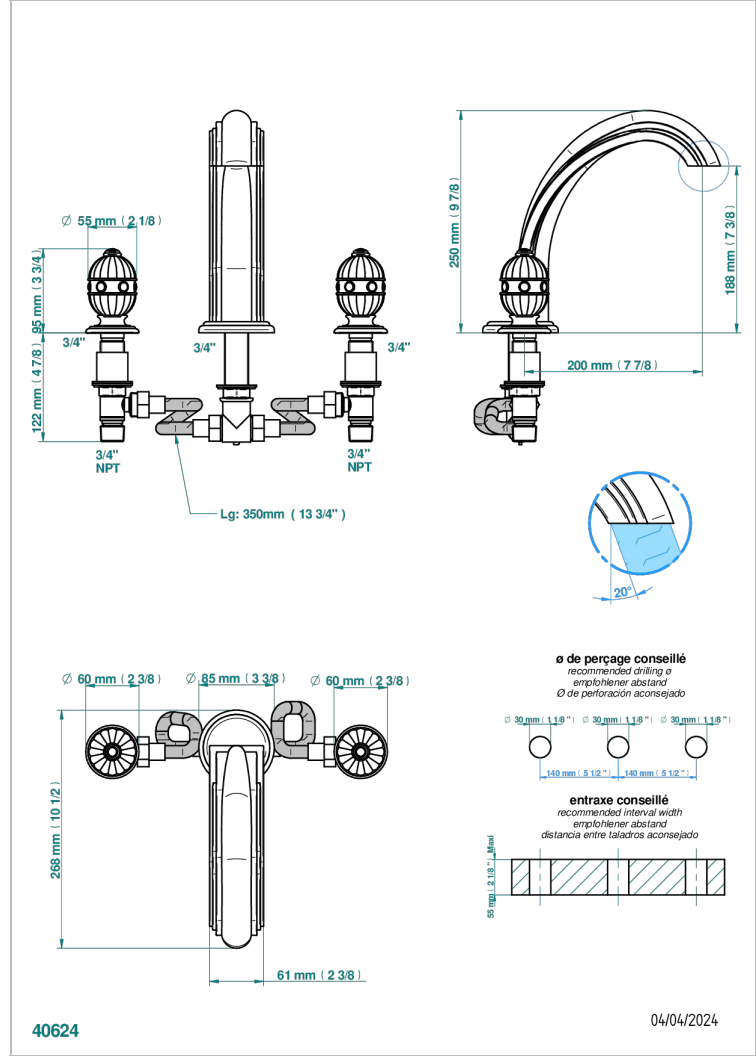

AMBOISE JASPE ROUGE

A1L-25SG

Mélangeur de bain simple sur gorge avec bec super goliath

THG[®]
PARIS

CARACTÉRISTIQUES

- Laiton sans plomb
- Têtes à disques céramique 3/4" 1/4 tour
- Bec à écoulement libre
- Bec grand modèle
- ACS : 18ACCLY403
- NF : NF EN 200 - IID/A - Chrome

Vieux nickel - H28