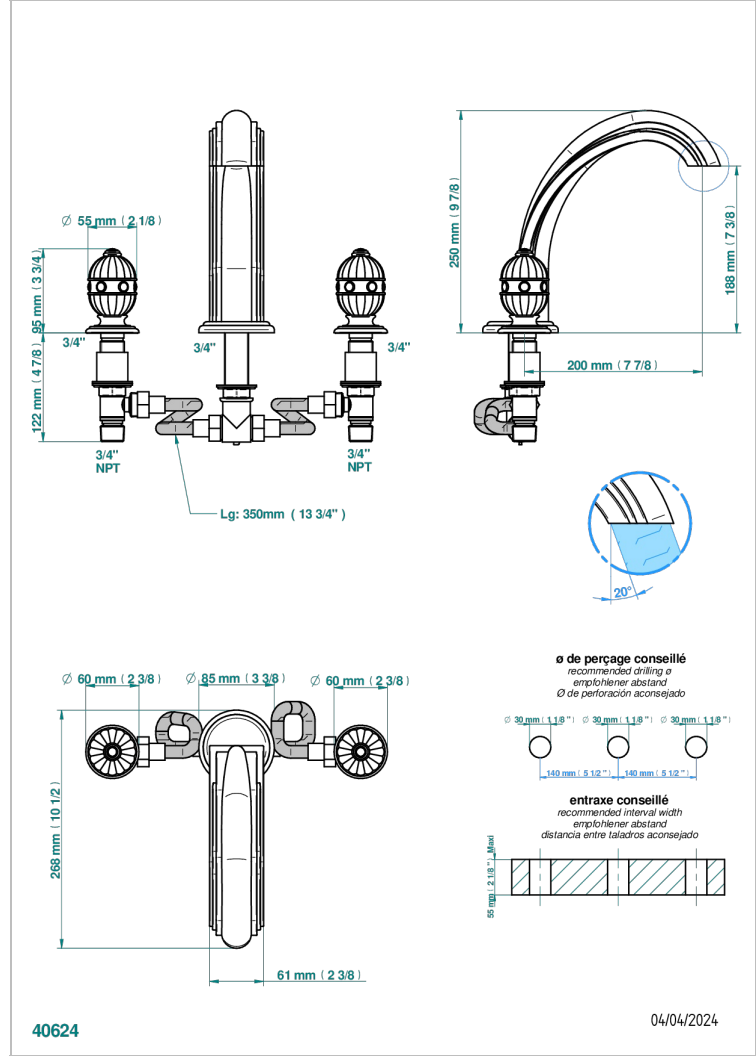

# AMBOISE JASPE ROUGE

A1L-25SG

Mélangeur de bain simple sur gorge avec bec super goliath

THG<sup>®</sup>  
PARIS

## CARACTÉRISTIQUES

- Laiton sans plomb
- Têtes à disques céramique 3/4" 1/4 tour
- Bec à écoulement libre
- Bec grand modèle
- ACS : 18ACCLY403
- NF : NF EN 200 - IID/A - Chrome

Vieux nickel - H28