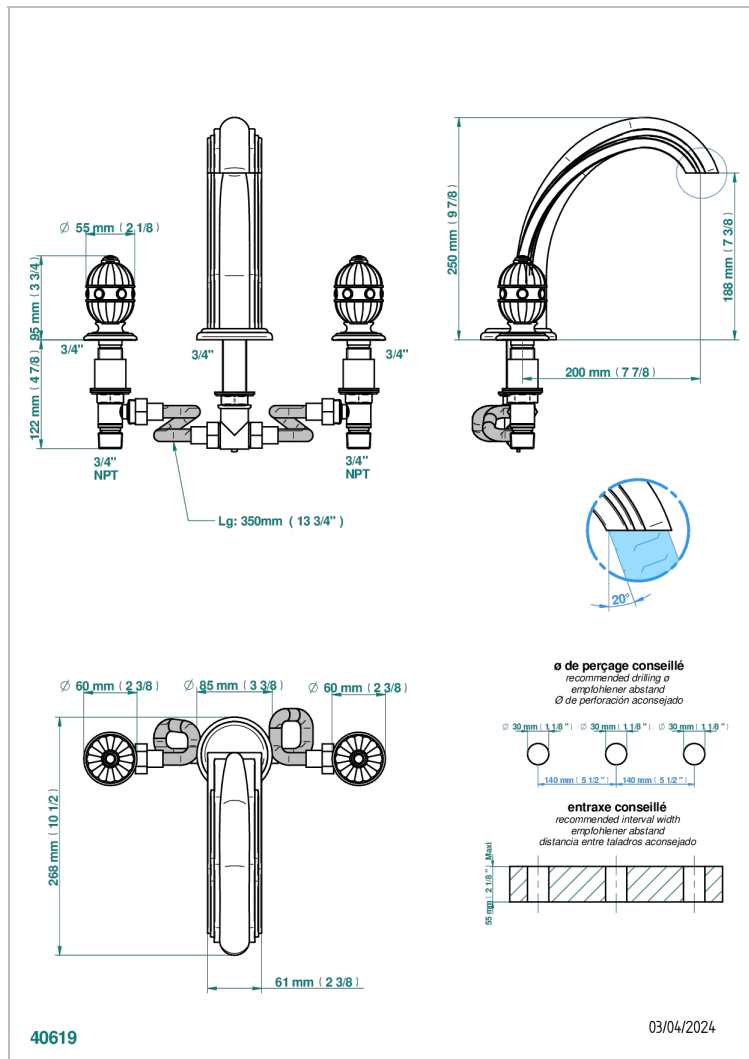

AMBOISE MALACHITE

A1J-25SGUS

THG[®]
PARIS

Mélangeur de bain simple sur gorge avec bec super goliath - standard américain -

CARACTÉRISTIQUES

- Laiton sans plomb
- Têtes à disques céramique 3/4" 1/4 tour
- Bec à écoulement libre
- Bec grand modèle
- Raccordements aux standards US

Vieux nickel - H28