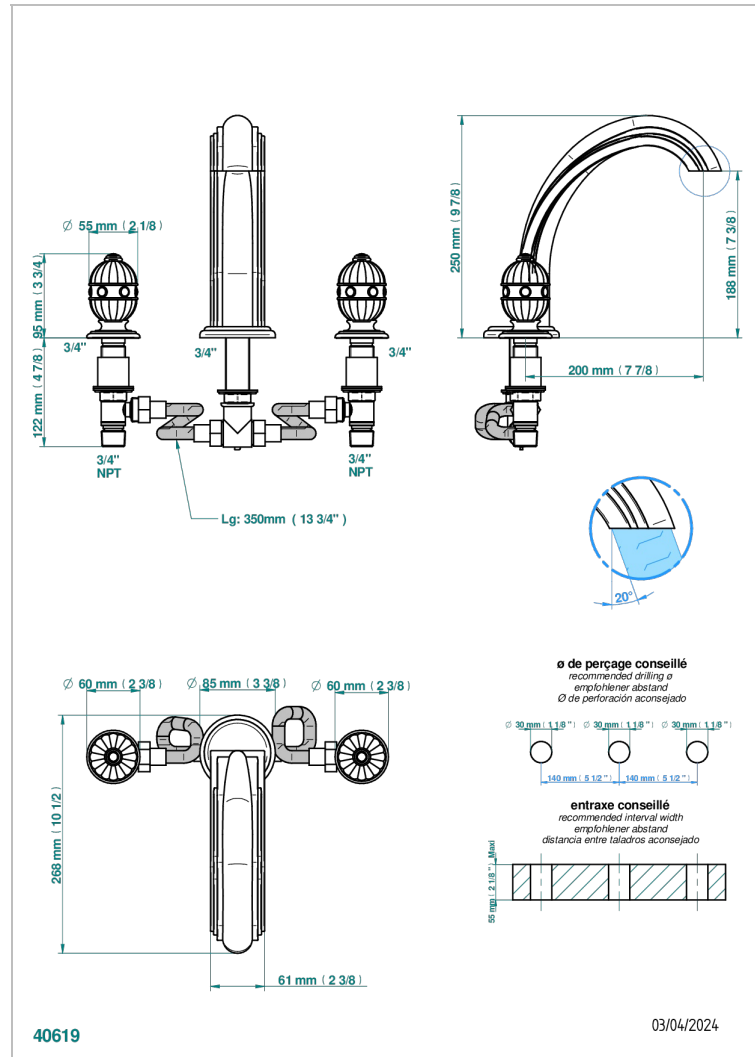

# AMBOISE MALAQUITA

A1J-25SGUS

THG  
PARIS

Mélangeur de bain simple sur gorge avec bec super goliath - standard américain -

## CARACTERÍSTICAS

- Amboise Malaquita
- Mélangeur de bain simple sur gorge avec bec super goliath - standard américain -