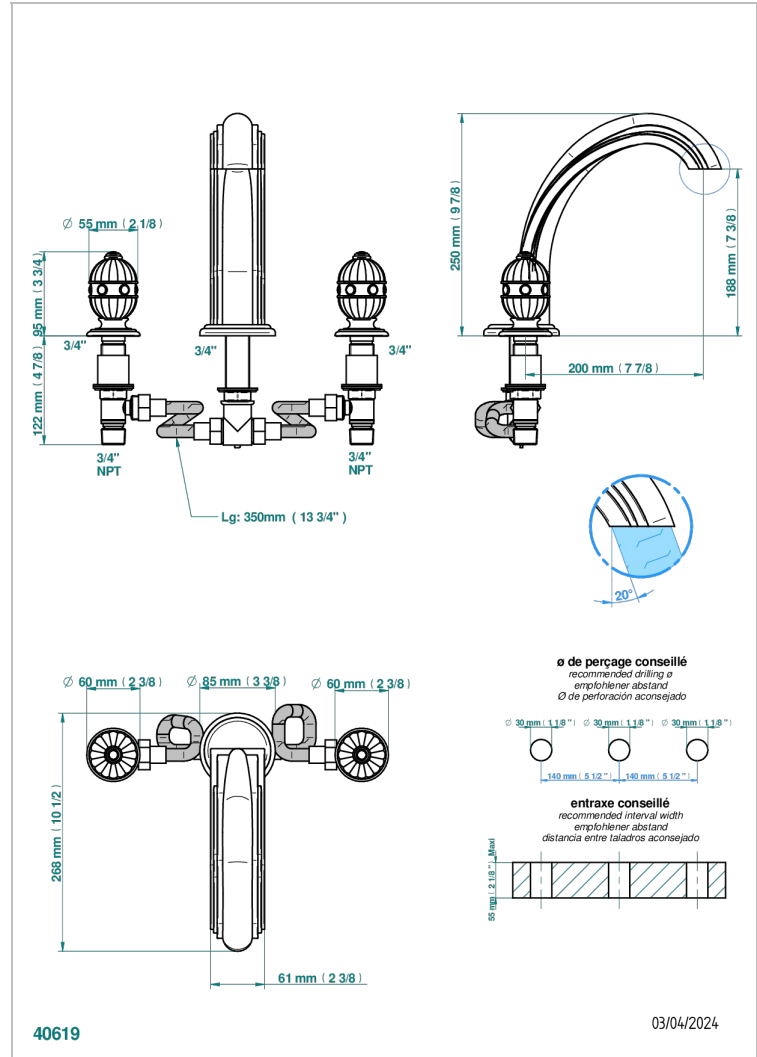

# AMBOISE MALACHITE

A1J-25SG

Mélangeur de bain simple sur gorge avec bec super goliath

THG<sup>®</sup>  
PARIS

## CARACTÉRISTIQUES

- Laiton sans plomb
- Têtes à disques céramique 3/4" 1/4 tour
- Bec à écoulement libre
- Bec grand modèle
- ACS : 18ACCLY403
- NF : NF EN 200 - IID/A - Chrome

Vieux nickel - H28