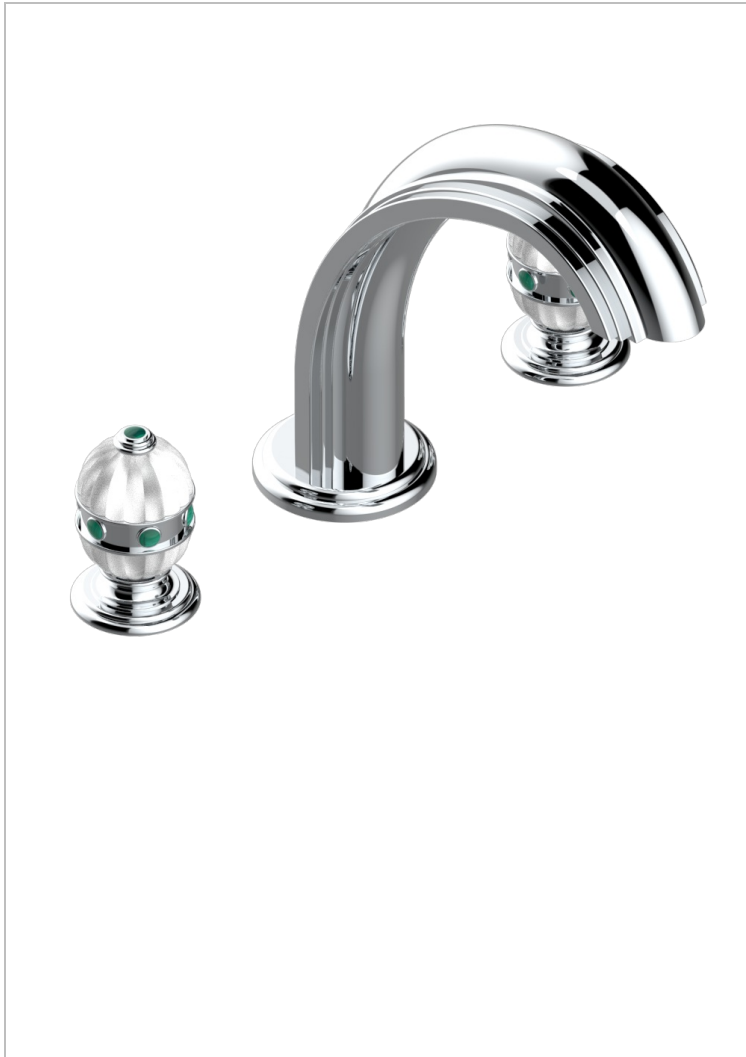

# AMBOISE MALACHITE

A1J-25SG

Mélangeur de bain simple sur gorge avec bec super goliath

THG<sup>®</sup>  
PARIS

## CARACTÉRISTIQUES

- Laiton sans plomb
- Têtes à disques céramique 3/4" 1/4 tour
- Bec à écoulement libre
- Bec grand modèle
- ACS : 18ACCLY403
- NF : NF EN 200 - IID/A - Chrome

## FINITIONS DISPONIBLES

Chromé - A02  
Chromé / doré - G02  
Chromé mat - C02  
Doré brillant - F01  
Doré mat - F07  
Nickel brillant - B01

Nickel mat - C01  
Noir mat céramique - D30  
Or pâle - F30  
Or pâle mat - F31  
Pvd blush - H62  
Pvd blush mat - H60

Vieux nickel - H28