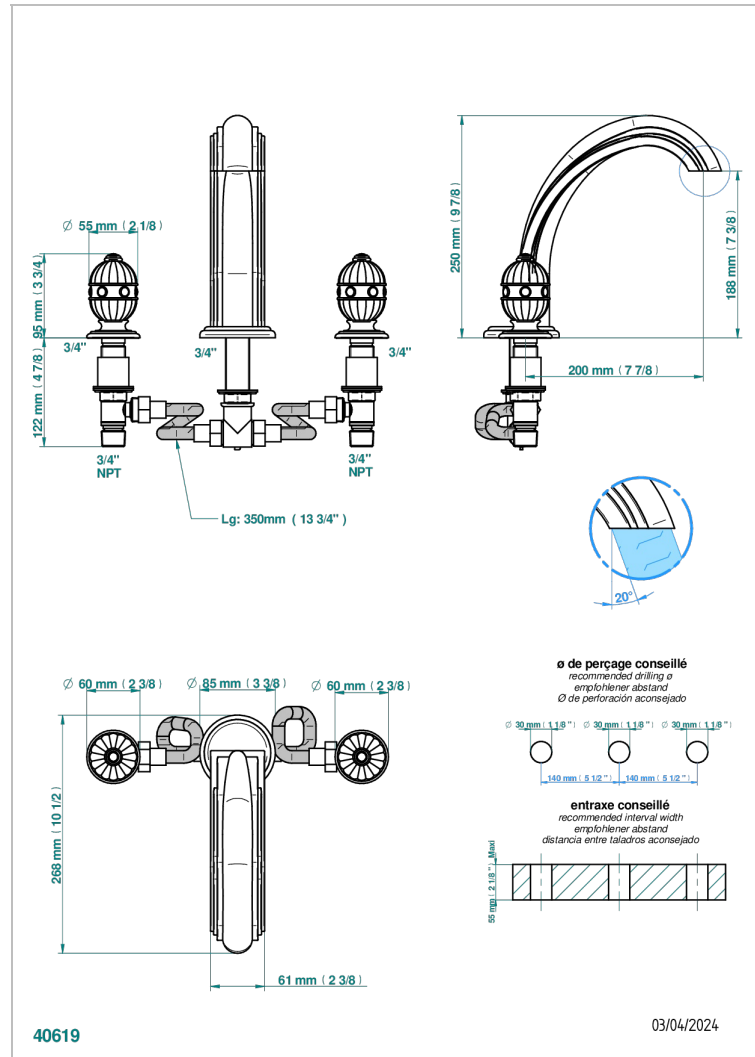

# AMBOISE MALAQUITA

A1J-25SG

Batería 3 agujeros de bañera, caño super goliath

## CARACTERÍSTICAS

- ACS : 18ACCLY403
- NF : NF EN 200 - IID/A - Chrome