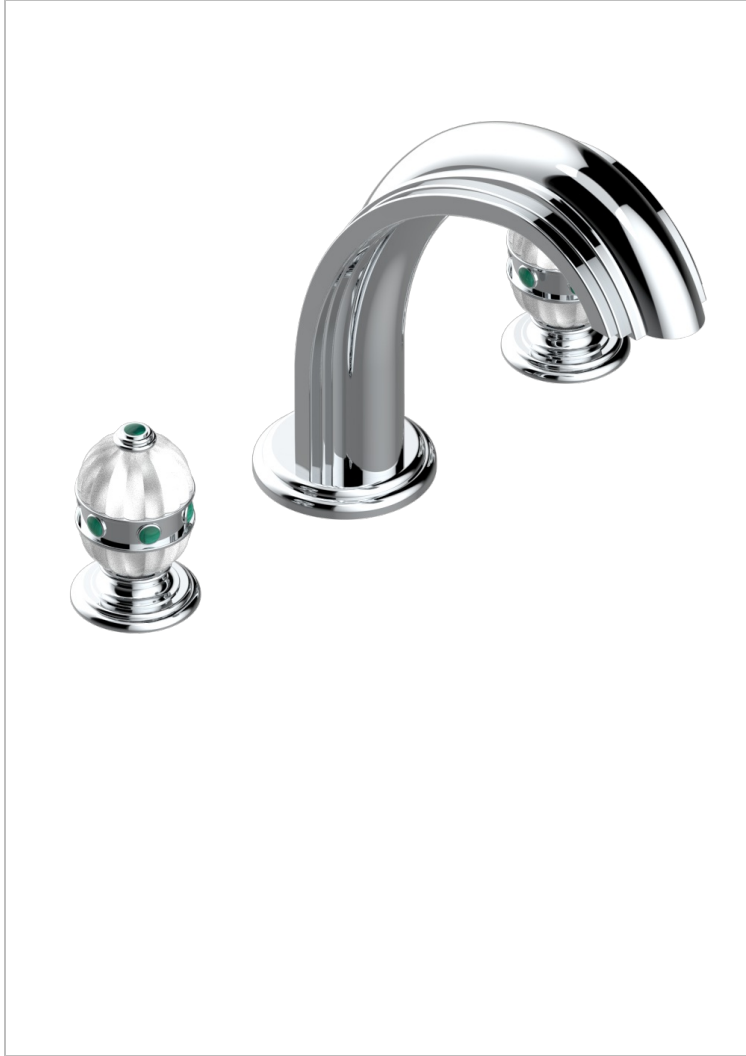

AMBOISE MALACHITE

A1J-25SG

Mélangeur de bain simple sur gorge avec bec super goliath

THG[®]
PARIS

CARACTÉRISTIQUES

- Laiton sans plomb
- Têtes à disques céramique 3/4" 1/4 tour
- Bec à écoulement libre
- Bec grand modèle
- ACS : 18ACCLY403
- NF : NF EN 200 - IID/A - Chrome

CERTIFICATIONS

FINITIONS DISPONIBLES

Chromé - A02
Chromé / doré - G02
Chromé mat - C02
Doré brillant - F01
Doré mat - F07
Nickel brillant - B01

Nickel mat - C01
Noir mat céramique - D30
Or pâle - F30
Or pâle mat - F31
Pvd blush - H62
Pvd blush mat - H60

Vieux nickel - H28