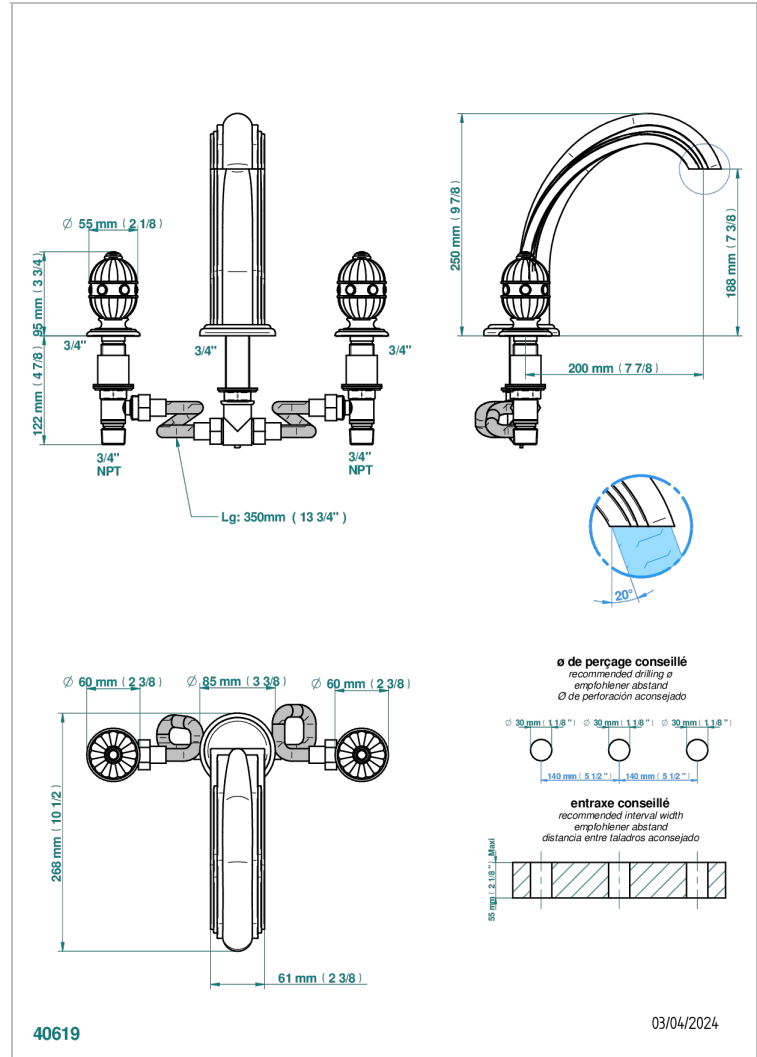

AMBOISE MALACHITE

A1J-25SG

Mélangeur de bain simple sur gorge avec bec super goliath

THG[®]
PARIS

CARACTÉRISTIQUES

- Laiton sans plomb
- Têtes à disques céramique 3/4" 1/4 tour
- Bec à écoulement libre
- Bec grand modèle
- ACS : 18ACCLY403
- NF : NF EN 200 - IID/A - Chrome

Vieux nickel - H28