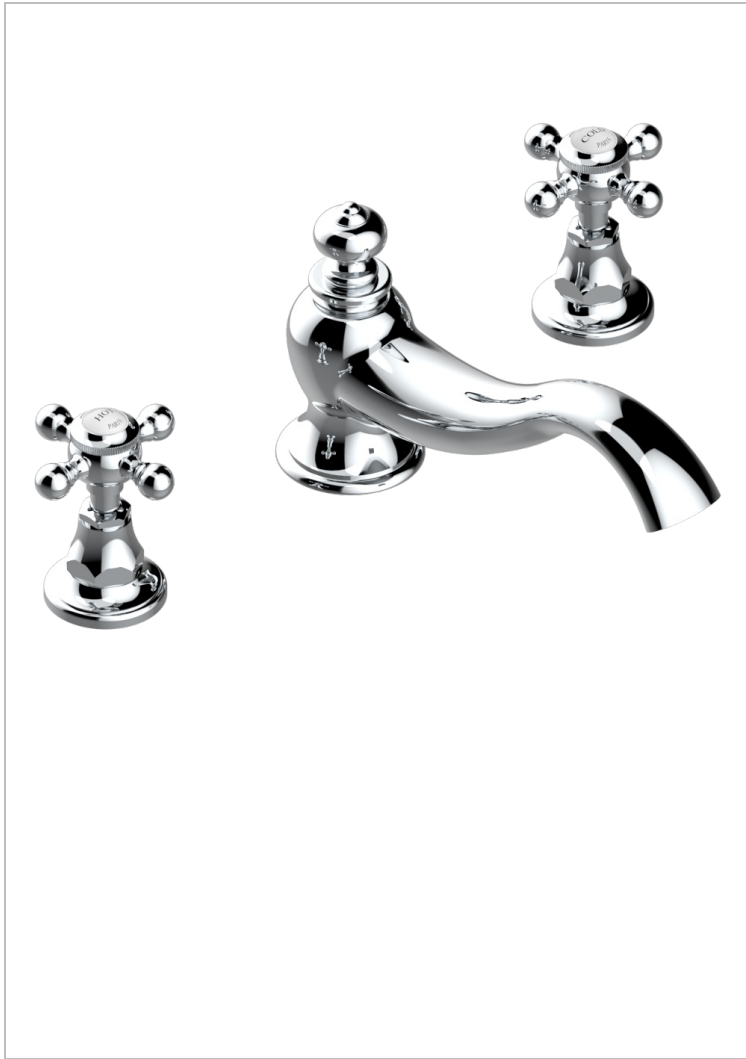

Mélangeur de bain simple sur gorge avec bec super goliath - standard américain -

### CARACTÉRISTIQUES

- Laiton sans plomb
- Têtes à disques céramique 3/4" 1/4 tour
- Bec à écoulement libre
- Bec grand modèle
- Raccordements aux standards US

### FINITIONS DISPONIBLES

Bronze clair - D01  
Chromé - A02  
Chromé / doré - G02  
Chromé mat - C02  
Doré brillant - F01  
Doré mat - F07

Laiton fumé naturel - A13  
Nickel brillant - B01  
Nickel mat - C01  
Noir mat céramique - D30  
Or pâle - F30  
Or pâle mat - F31