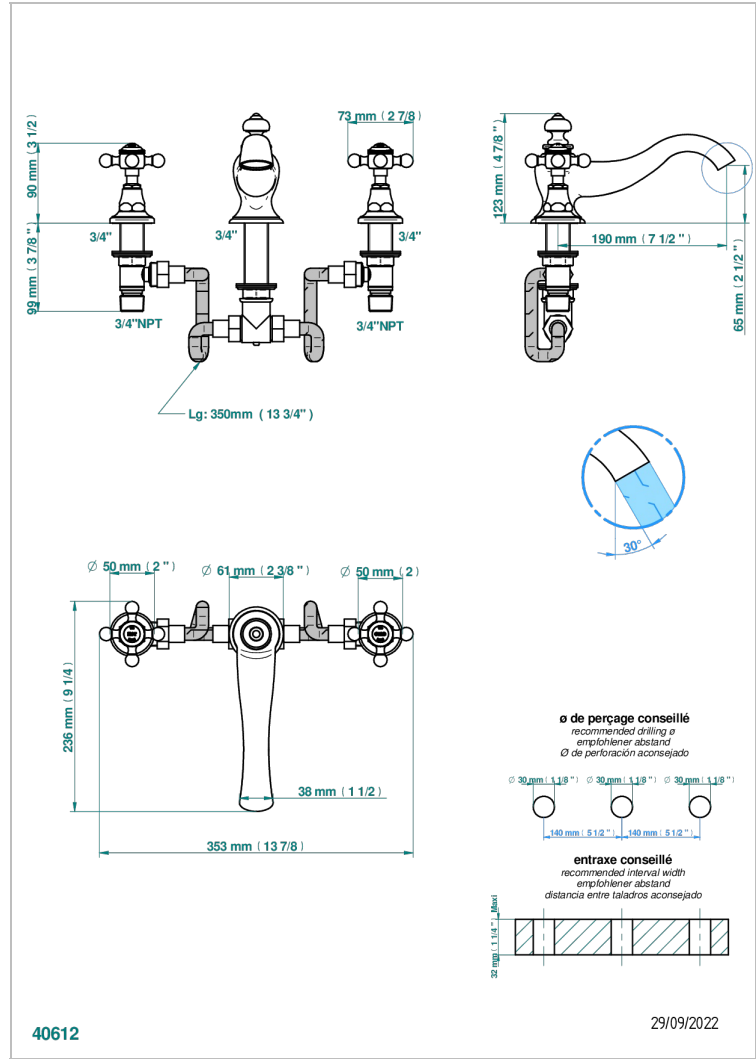

Mélangeur de bain simple sur gorge avec bec super goliath - standard américain -

### CARACTÉRISTIQUES

- Laiton sans plomb
- Têtes à disques céramique 3/4" 1/4 tour
- Bec à écoulement libre
- Bec grand modèle
- Raccordements aux standards US