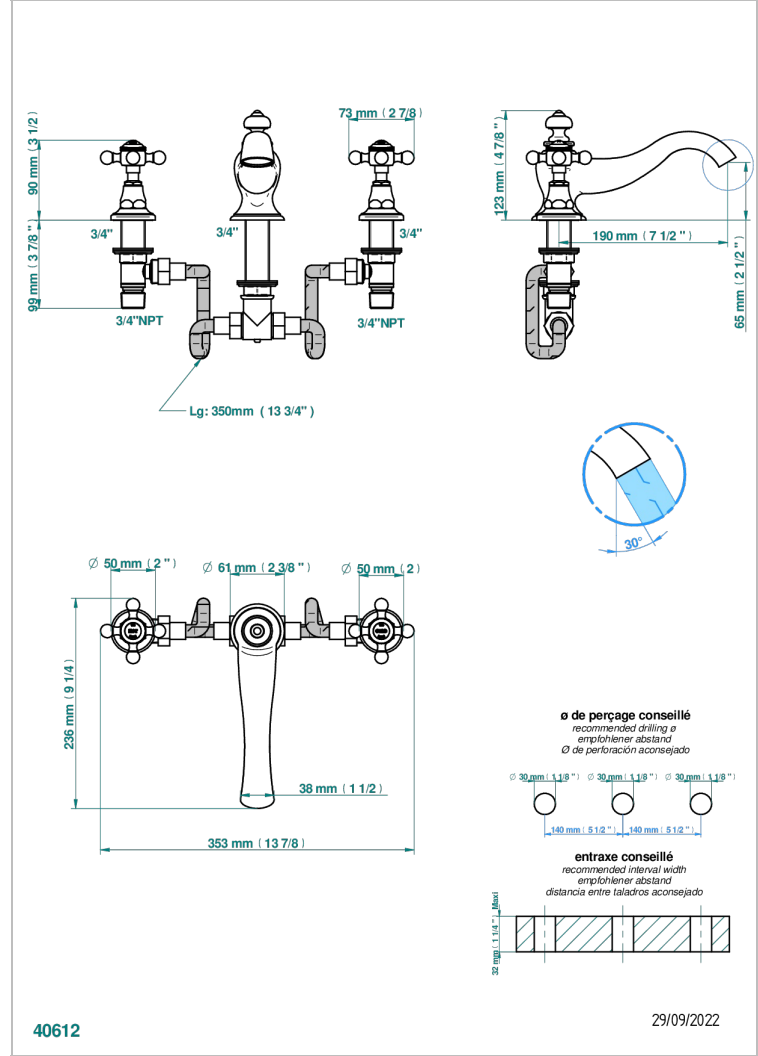

Mélangeur de bain simple sur gorge avec bec super goliath - standard américain -

40612

29/09/2022

CARACTERÍSTICAS

- Broadway
- Mélangeur de bain simple sur gorge avec bec super goliath - standard américain -