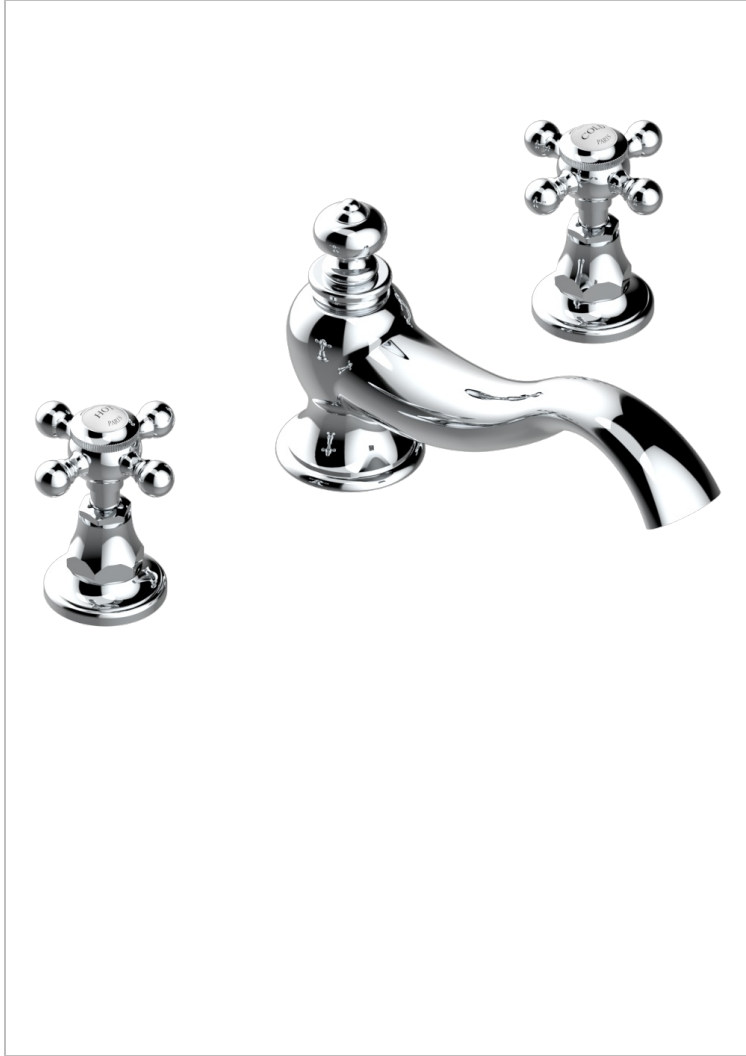

Mélangeur de bain simple sur gorge avec bec super goliath - standard américain -

40612

29/09/2022

CARACTERÍSTICAS

- Broadway
- Mélangeur de bain simple sur gorge avec bec super goliath - standard américain -

ACABADOS DISPONIBLES

Bronce claro - D01
Cerámica negra mate - D30
Cobre viejo mate - H07
Cromo - A02
Cromo / dorado - G02
Cromo mate - C02

Dorado - F01
Dorado mate - F07
Dorado pálido - F30
Dorado pálido mate (sin barniz) - F31
Natural smoked Brass - A13
Níquel - B01

Níquel mate - C01
Níquel viejo - H28
Pvd blush - H62
Pvd blush mate - H60
Pvd color latón - H49
Pvd color latón mate - H50

Pvd color níquel - H55
Pvd color níquel mate - H56
Pvd color oro - H52
Pvd color oro mate - H53
Pvd grafito - H64
Pvd grafito mate - H65