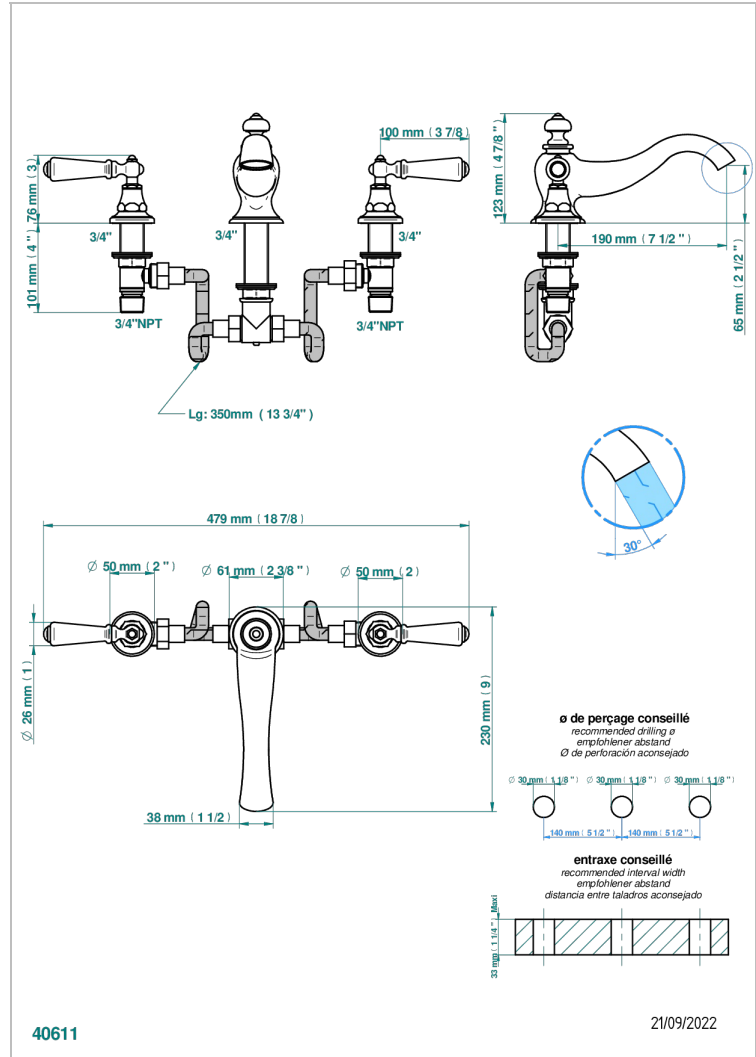

BROADWAY A MANETTES

A04-25SGUS

Mélangeur de bain simple sur gorge avec bec super goliath - standard américain -

CARACTÉRISTIQUES

- Laiton sans plomb
- Têtes à disques céramique 3/4" 1/4 tour
- Bec à écoulement libre
- Bec grand modèle
- Raccordements aux standards US