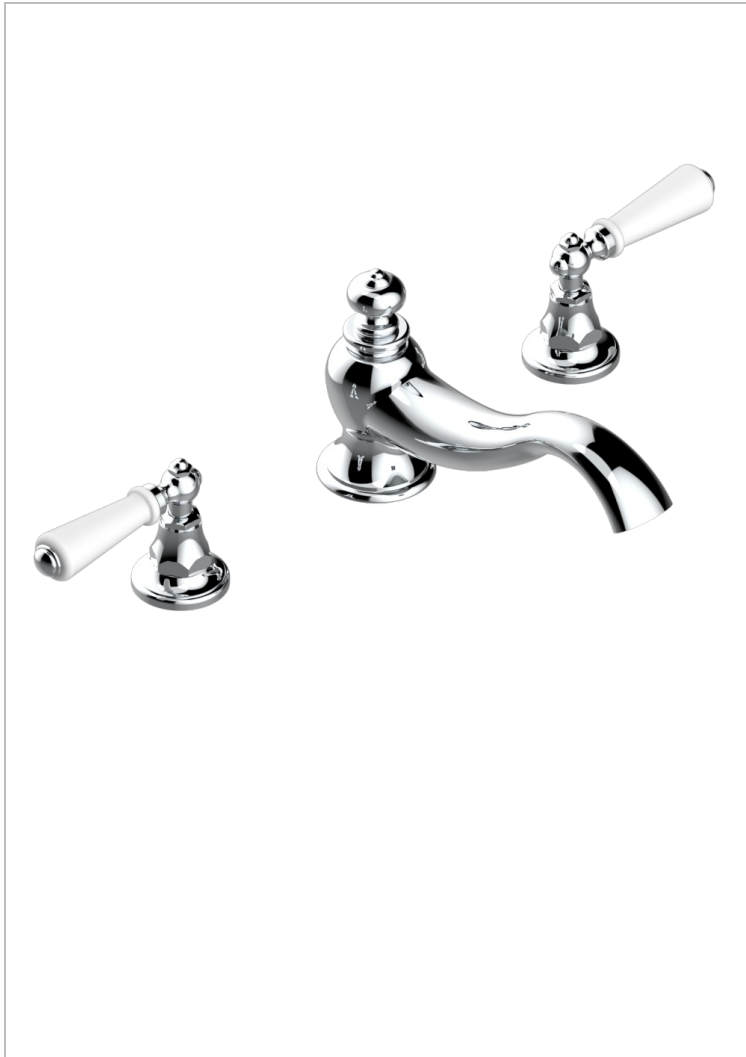

BROADWAY A MANETTES

A04-25SGUS

Mélangeur de bain simple sur gorge avec bec super goliath - standard américain -

CARACTÉRISTIQUES

- Laiton sans plomb
- Têtes à disques céramique 3/4" 1/4 tour
- Bec à écoulement libre
- Bec grand modèle
- Raccordements aux standards US

FINITIONS DISPONIBLES

Bronze clair - D01
Chromé - A02
Chromé / doré - G02
Chromé mat - C02
Doré brillant - F01
Doré mat - F07

Laiton fumé naturel - A13
Nickel brillant - B01
Nickel mat - C01
Noir mat céramique - D30
Or pâle - F30
Or pâle mat - F31