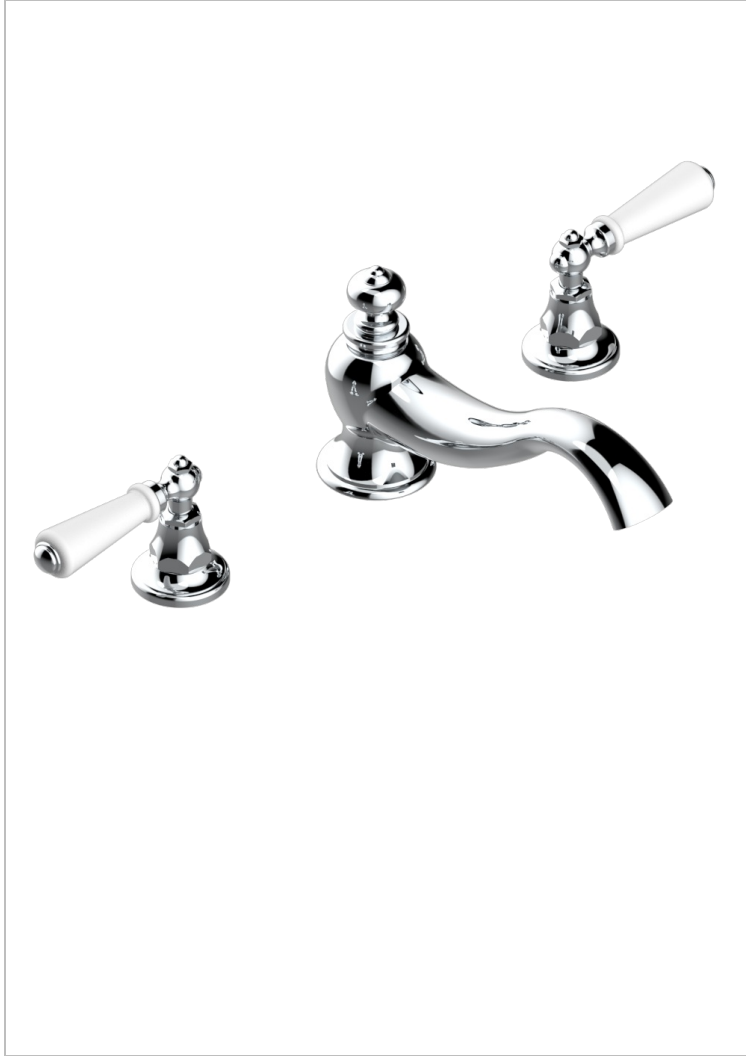

BROADWAY A MANETTES

A04-25SG

Mélangeur de bain simple sur gorge avec bec super goliath

THG[®]
PARIS

CARACTÉRISTIQUES

- Laiton sans plomb
- Têtes à disques céramique 3/4" 1/4 tour
- Bec à écoulement libre
- Bec grand modèle
- ACS : 18ACCLY403
- NF : NF EN 200 - IID/A - Chrome

CERTIFICATIONS

FINITIONS DISPONIBLES

Bronze clair - D01
 Chromé - A02
 Chromé / doré - G02
 Chromé mat - C02
 Doré brillant - F01
 Doré mat - F07

Laiton fumé naturel - A13
 Nickel brillant - B01
 Nickel mat - C01
 Noir mat céramique - D30
 Or pâle - F30
 Or pâle mat - F31