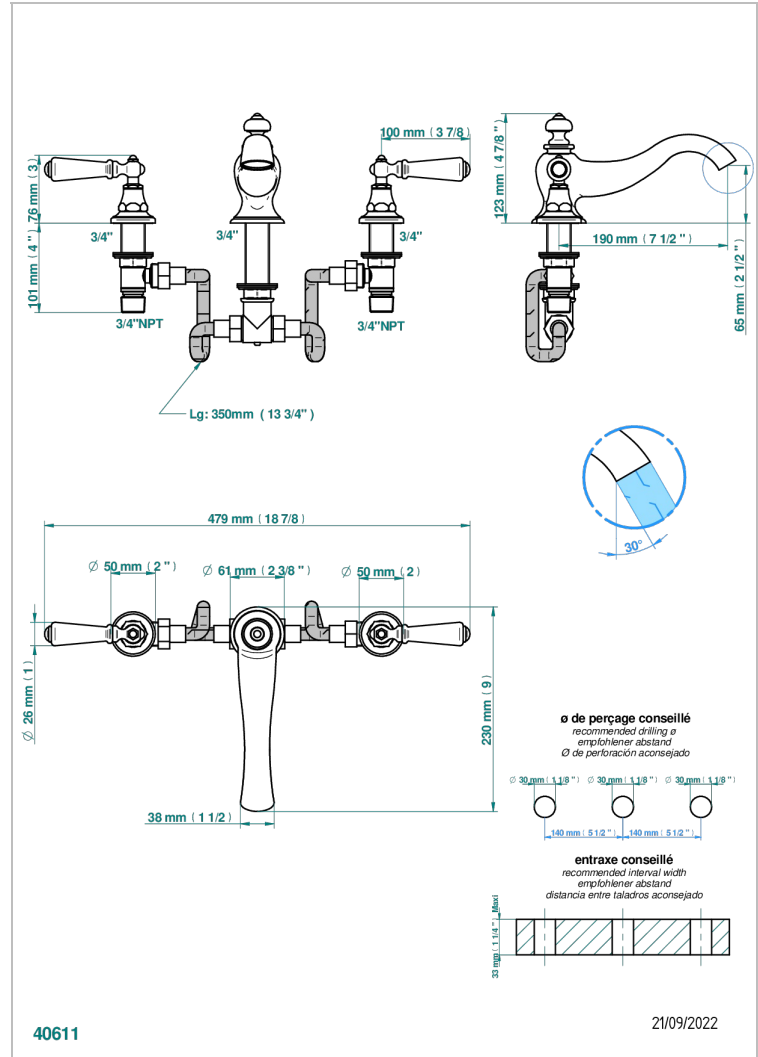

BROADWAY A MANETTES

A04-25SG

Mélangeur de bain simple sur gorge avec bec super goliath

THG[®]
PARIS

CARACTÉRISTIQUES

- Laiton sans plomb
- Têtes à disques céramique 3/4" 1/4 tour
- Bec à écoulement libre
- Bec grand modèle
- ACS : 18ACCLY403
- NF : NF EN 200 - IID/A - Chrome