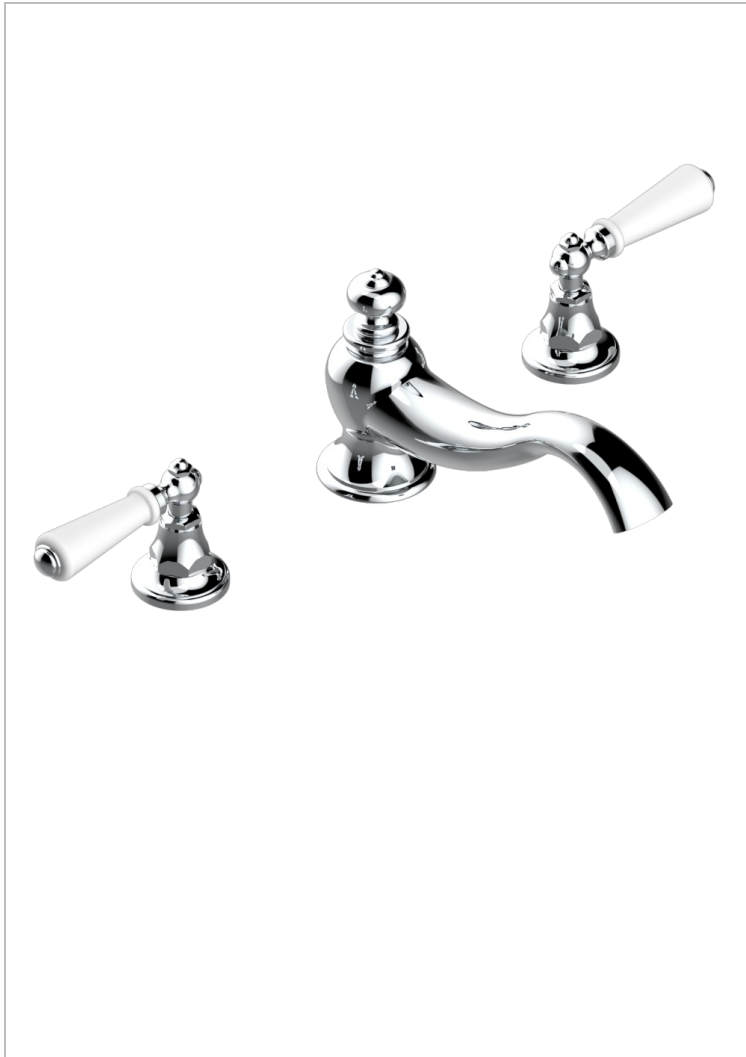

# BROADWAY CON MANETAS

A04-25SG

Batería 3 agujeros de bañera, caño super goliath

THG  
PARIS

## CARACTERÍSTICAS

- ACS : 18ACCLY403
- NF : NF EN 200 - IID/A - Chrome

## ACABADOS DISPONIBLES

Bronce claro - D01  
Cerámica negra mate - D30  
Cobre viejo mate - H07  
Cromo - A02  
Cromo / dorado - G02  
Cromo mate - C02

Dorado - F01  
Dorado mate - F07  
Dorado pálido - F30  
Dorado pálido mate (sin barniz) - F31  
Natural smoked Brass - A13  
Níquel - B01

Níquel mate - C01  
Níquel viejo - H28  
Pvd blush - H62  
Pvd blush mate - H60  
Pvd color latón - H49  
Pvd color latón mate - H50

Pvd color níquel - H55  
Pvd color níquel mate - H56  
Pvd color oro - H52  
Pvd color oro mate - H53  
Pvd grafito - H64  
Pvd grafito mate - H65