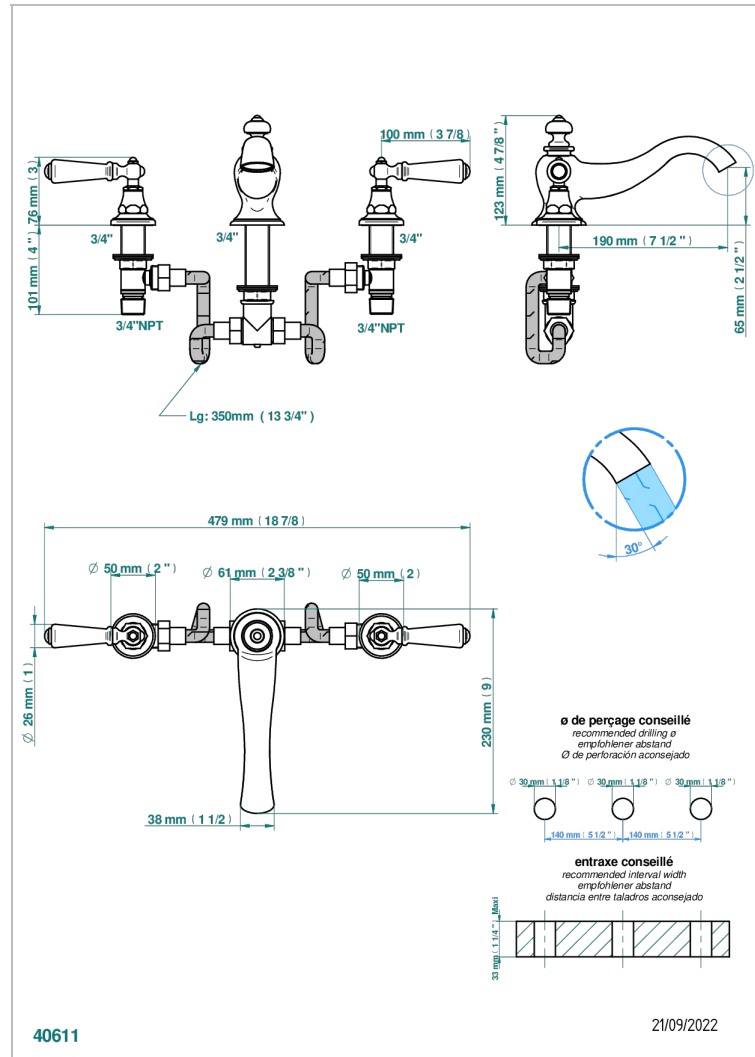

# BROADWAY CON MANETAS

A04-25SG

Batería 3 agujeros de bañera, caño super goliath

THG  
PARIS

## CARACTERÍSTICAS

- ACS : 18ACCLY403
- NF : NF EN 200 - IID/A - Chrome