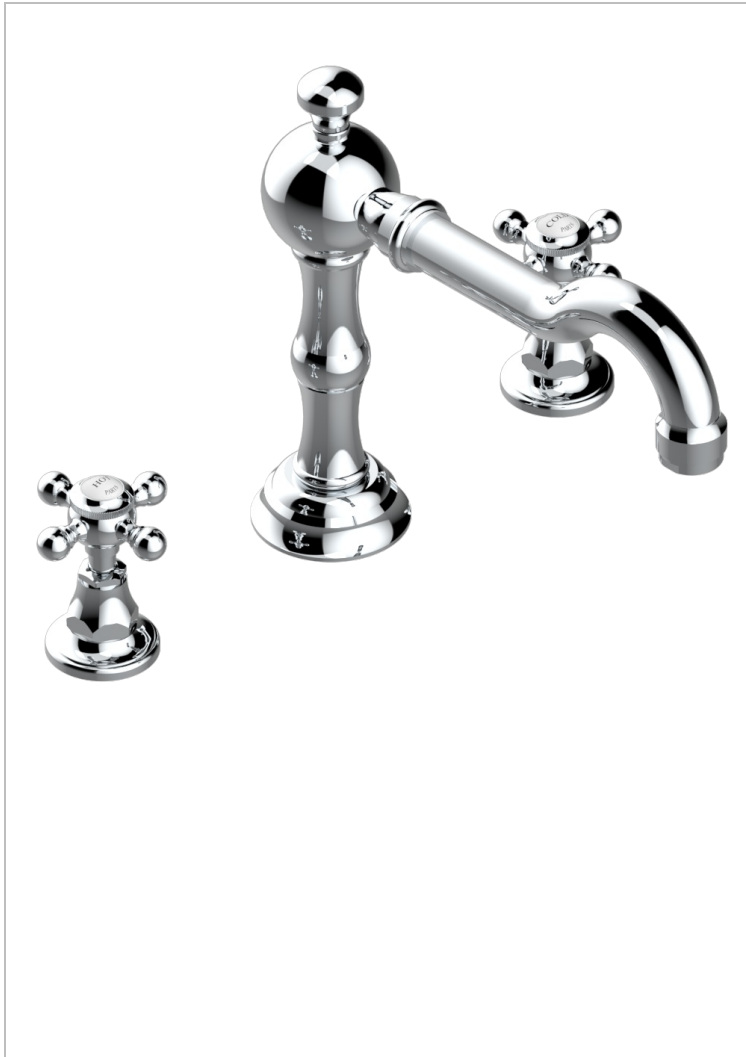

# 1900

G25-25SG

Mélangeur de bain simple sur gorge avec bec super goliath

## CARACTÉRISTIQUES

- Laiton sans plomb
- Têtes à disques céramique 3/4" 1/4 tour
- Aérateur-mousseur
- Bec grand modèle
- ACS : 18ACCLY403
- NF : NF EN 200 - IID/A - Chrome