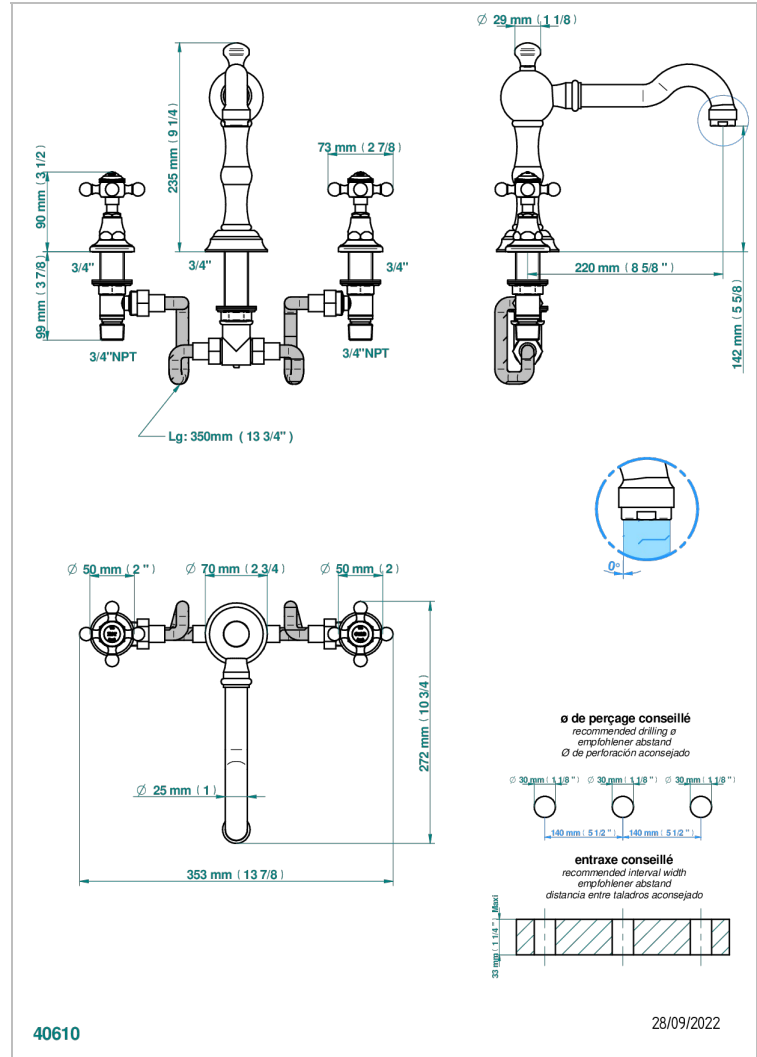

# 1900

G25-25SG

Mélangeur de bain simple sur gorge avec bec super goliath

## CARACTÉRISTIQUES

- Laiton sans plomb
- Têtes à disques céramique 3/4" 1/4 tour
- Aérateur-mousseur
- Bec grand modèle
- ACS : 18ACCLY403
- NF : NF EN 200 - IID/A - Chrome

## SPÉCIFICATIONS TECHNIQUES

- Recommandé : 3 bars (max. 5 bars) - Advised : 43,5 psi (max. 72 psi)
- Bec : 35 l/min à 3 bars
- Spout : 9.26 gpm at 43.5 psi