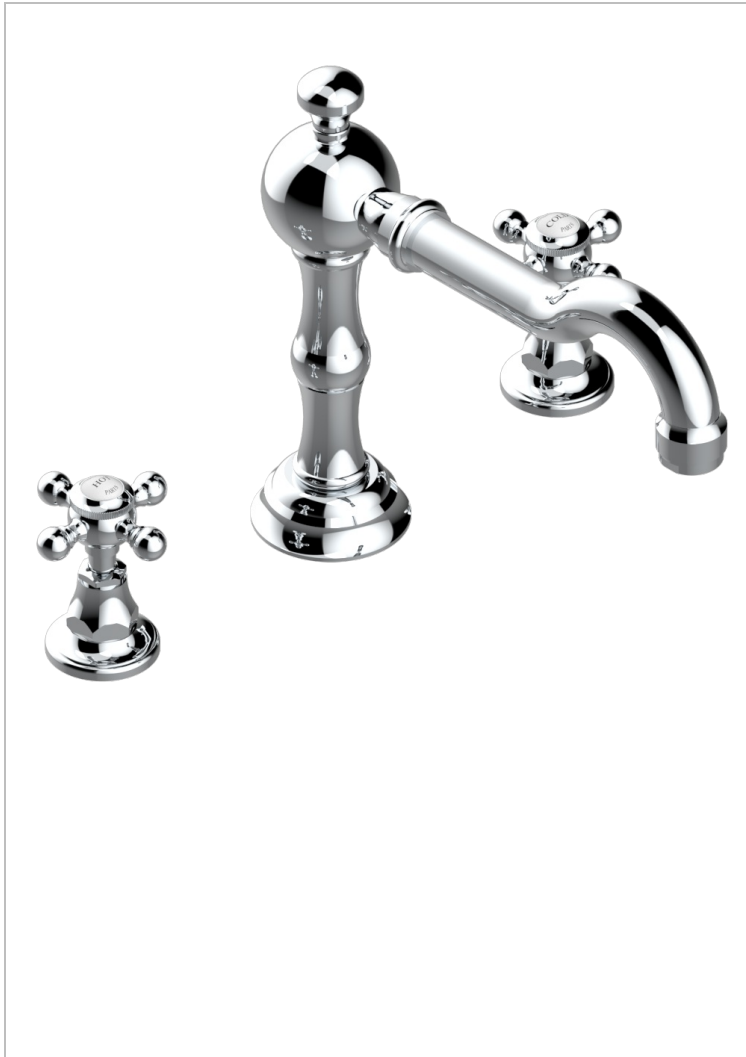

# 1900

G25-25SG

超大喷嘴台式浴缸龙头

THG<sup>®</sup>  
PARIS

## 特色

- ACS : 18ACCLY403
- NF : NF EN 200 - IID/A - Chrome