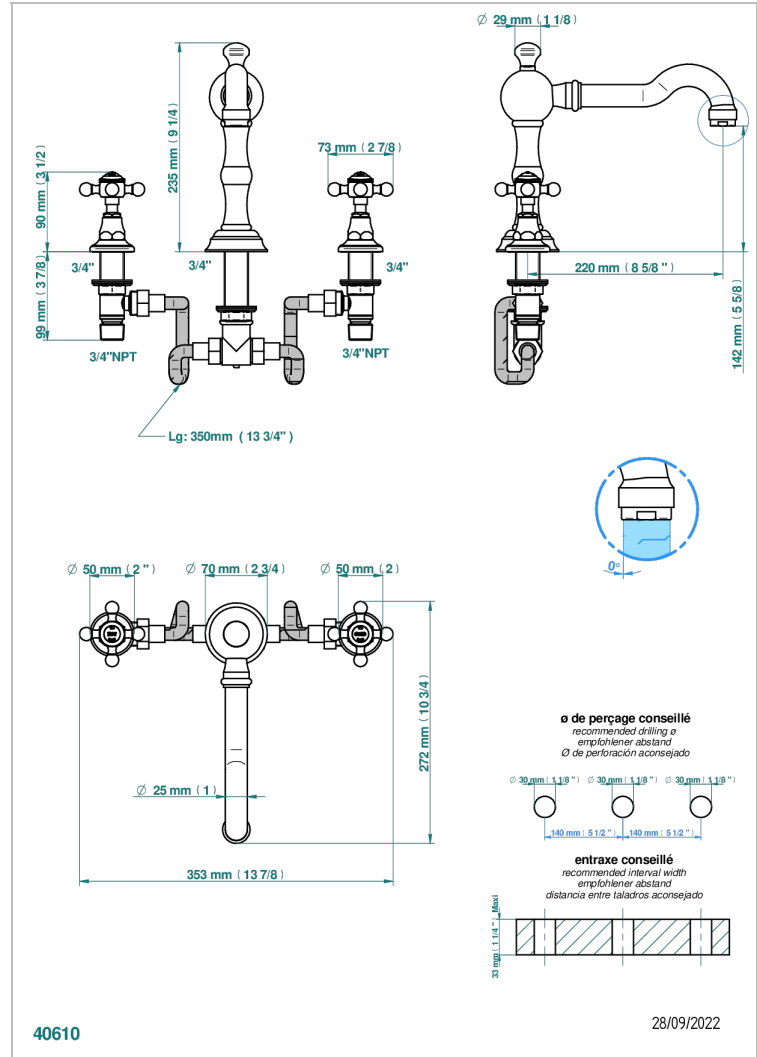

# 1900

G25-25SG

超大喷嘴台式浴缸龙头

THG<sup>®</sup>  
PARIS

## 技术特征

- Recommandé : 3 bars (max. 5 bars) - Advised : 43,5 psi (max. 72 psi)
- Bec : 35 l/min à 3 bars
- Spout : 9.26 gpm at 43.5 psi