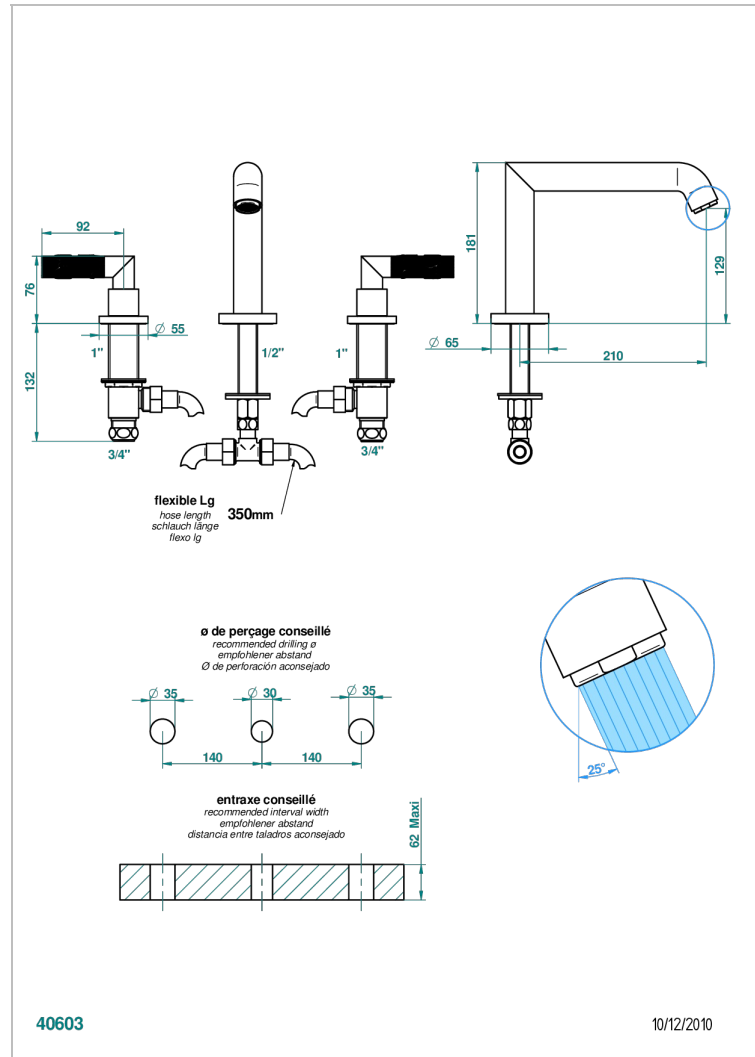

BAMBOU CRISTAL NEGRO

A33-25SG

Batería 3 agujeros de bañera, caño super goliath

THG[®]
PARIS

CARACTERÍSTICAS

- ACS : 18ACCLY403
- NF : NF EN 200 - IID/A - Chrome

ESPECIFICACIONES TÉCNICAS

- Recommandé : 3 bars (max. 5 bars) - Advised : 43,5 psi (max. 72 psi)
- Bec : 35 l/min à 3 bars
- Spout : 9.26 gpm at 43.5 psi