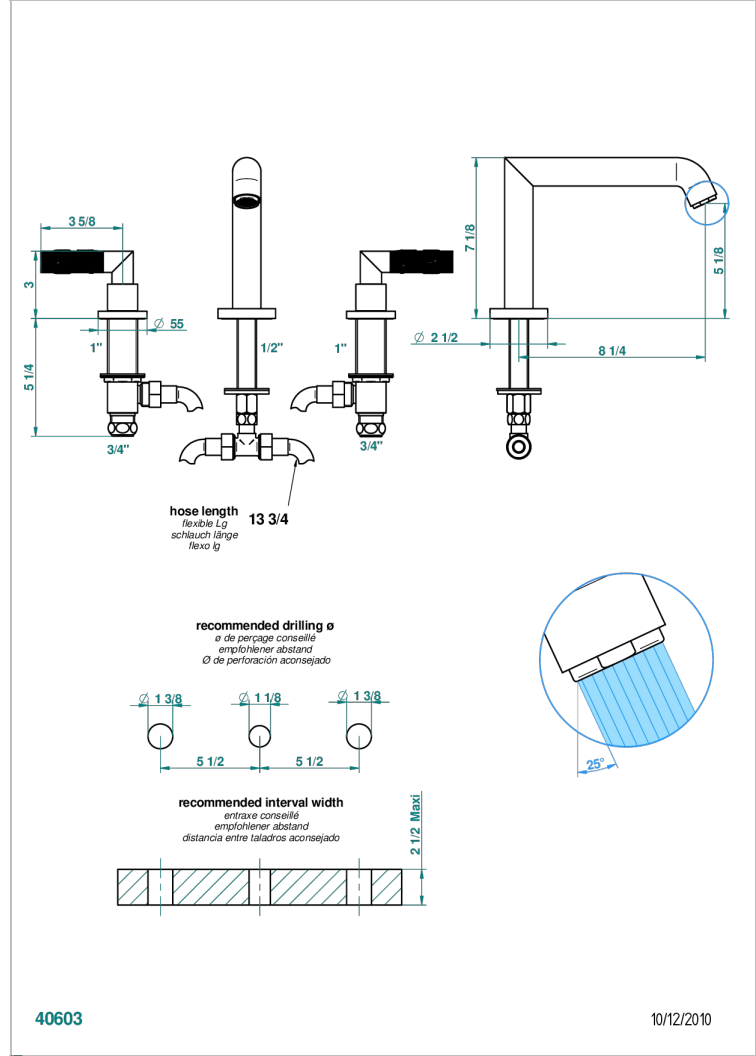

BAMBOU CRISTAL NEGRO

A33-25SG

Batería 3 agujeros de bañera, caño super goliath

THG[®]
PARIS

CARACTERÍSTICAS

- ACS : 18ACCLY403
- NF : NF EN 200 - IID/A - Chrome

ESPECIFICACIONES TÉCNICAS

- Recommandé : 3 bars (max. 5 bars) - Advised : 43,5 psi (max. 72 psi)
- Bec : 35 l/min à 3 bars
- Spout : 9.26 gpm at 43.5 psi