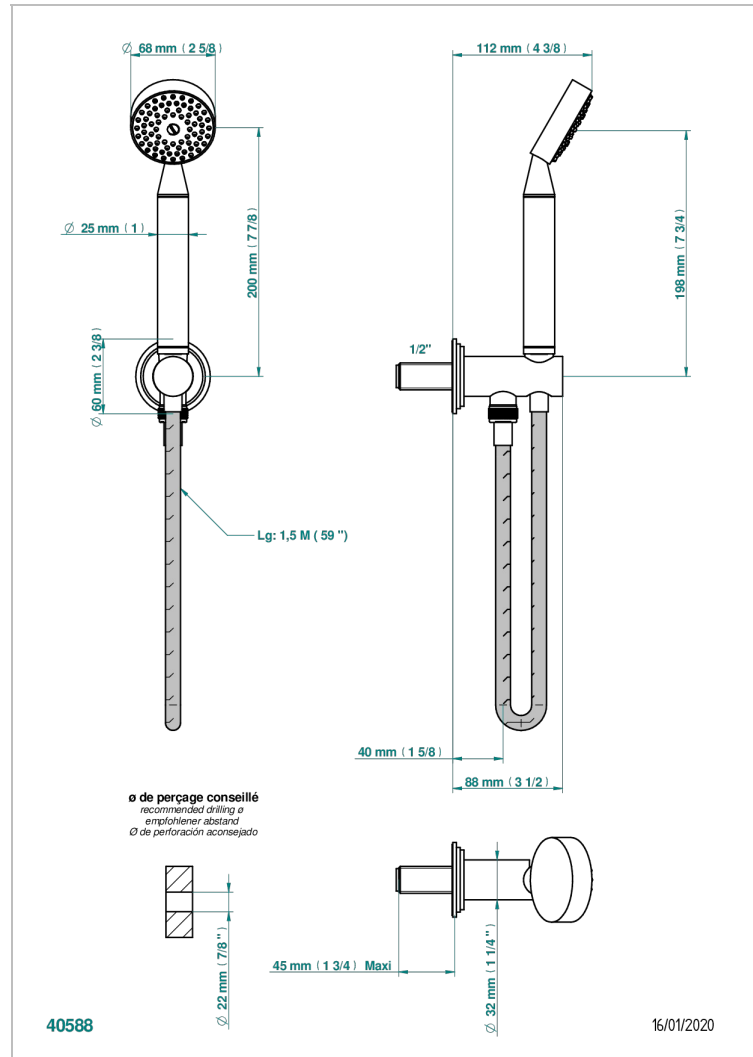

FAUBOURG METAL CON MANETAS

G2U-54

Toma de agua 1/2", soporte movil con flexible de 1m 50 y teleducha

THG[®]
PARIS

CARACTERÍSTICAS

- Faubourg metal con manetas
- Toma de agua 1/2", soporte movil con flexible de 1m 50 y teleducha

ESPECIFICACIONES TÉCNICAS

- Recommandé : 3 bars (max. 5 bars) - Advised : 43,5 psi (max. 72 psi)
- 9,5 l/min à 3 bars (2.5 gpm at 43.5 psi)

ACABADOS DISPONIBLES

Cerámica negra mate - D30
Cromo - A02
Cromo / dorado - G02
Cromo mate - C02
Dorado - F01
Dorado mate - F07