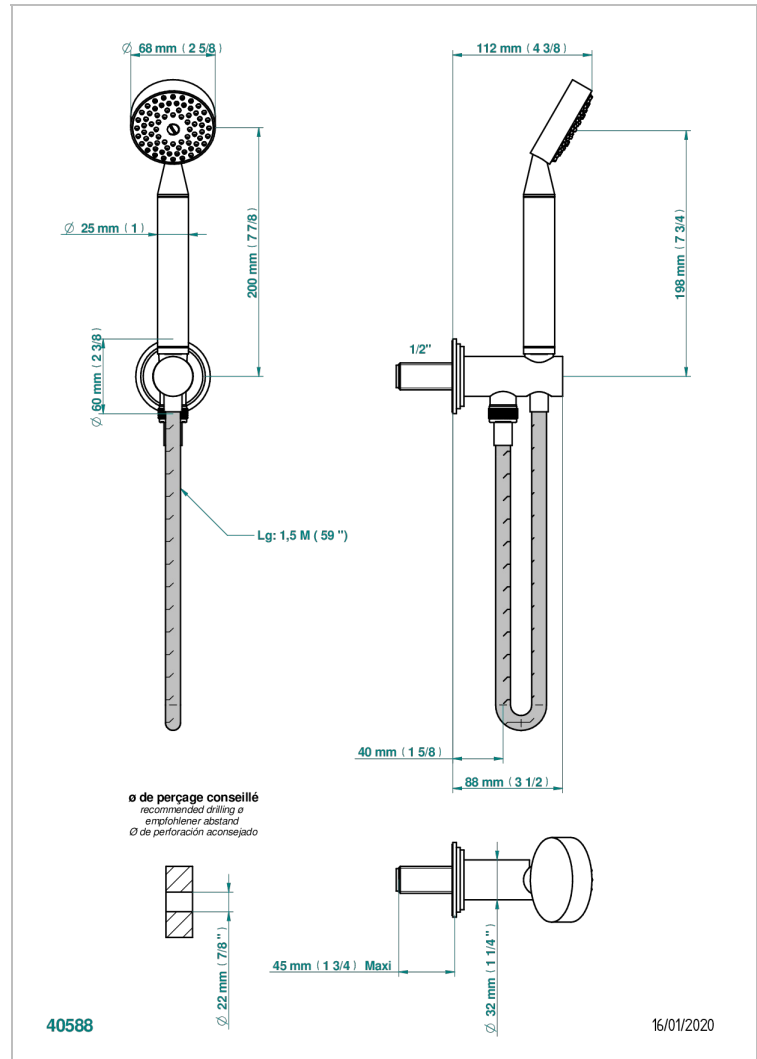

FRIVOLE CON MANETAS

G2S-54

Toma de agua 1/2", soporte movil con flexible de 1m 50 y teleducha

THG[®]
PARIS

CARACTERÍSTICAS

- Frivole con manetas
- Toma de agua 1/2", soporte movil con flexible de 1m 50 y teleducha

ESPECIFICACIONES TÉCNICAS

- Recommandé : 3 bars (max. 5 bars) - Advised : 43,5 psi (max. 72 psi)
- 9,5 l/min à 3 bars (2.5 gpm at 43.5 psi)

ACABADOS DISPONIBLES

Cerámica negra mate - D30
Cromo - A02
Cromo / dorado - G02
Cromo mate - C02
Dorado - F01
Dorado mate - F07