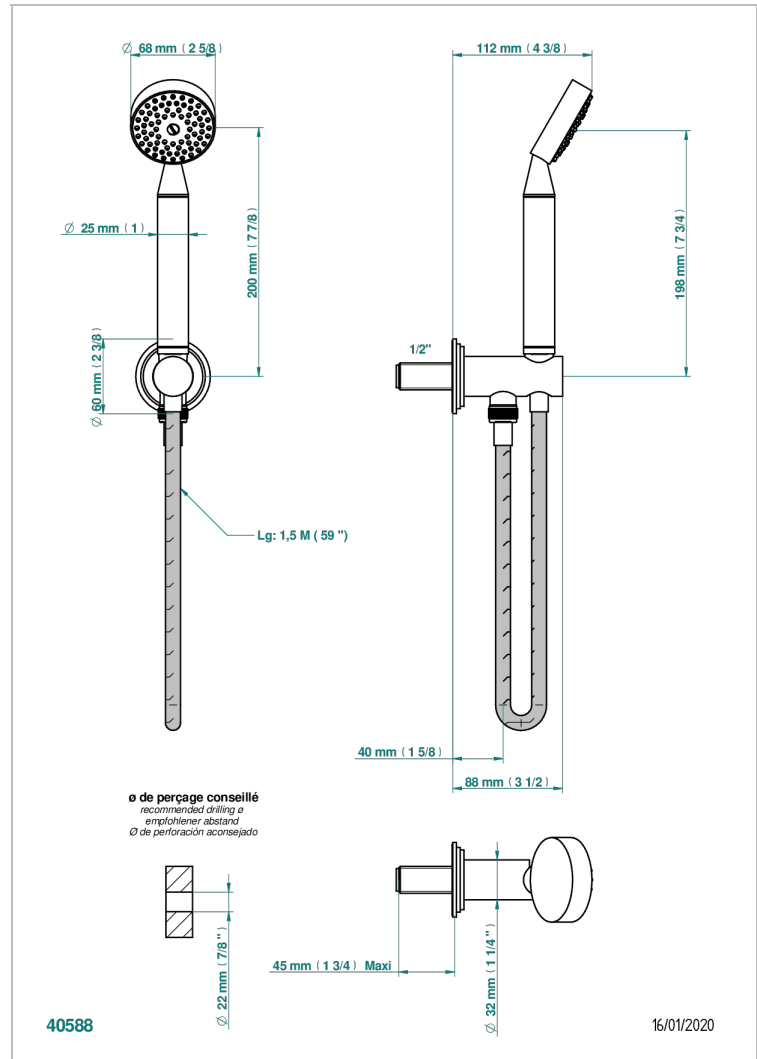

# FROUFROU CON MANETAS

G2P-54

Toma de agua 1/2", soporte movil con flexible de 1m 50 y teleducha

THG<sup>®</sup>  
PARIS

## CARACTERÍSTICAS

- Froufrou con manetas
- Toma de agua 1/2", soporte movil con flexible de 1m 50 y teleducha