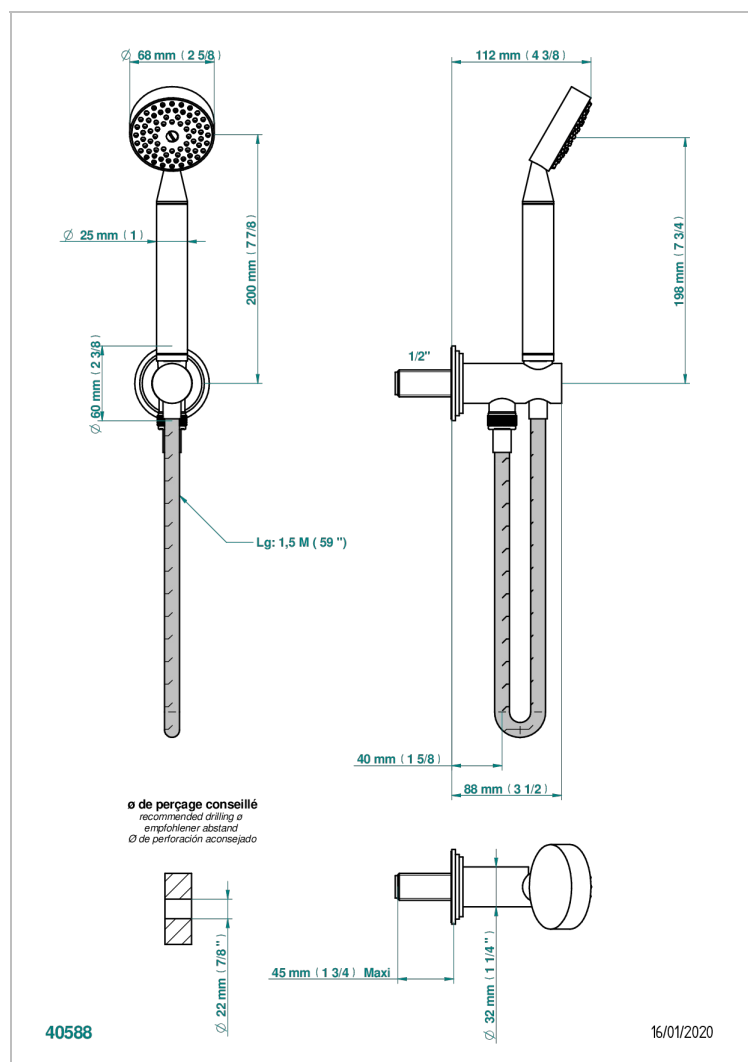

FAUBOURG PORCELANA NEGRA CON MANETAS

G2M-54

Toma de agua 1/2", soporte movil con flexible de 1m 50 y teleducha

CARACTERÍSTICAS

- Faubourg porcelana negra con manetas
- Toma de agua 1/2", soporte movil con flexible de 1m 50 y teleducha

ESPECIFICACIONES TÉCNICAS

- Recommandé : 3 bars (max. 5 bars) - Advised : 43,5 psi (max. 72 psi)
- 9,5 l/min à 3 bars (2.5 gpm at 43.5 psi)

ACABADOS DISPONIBLES

Cerámica negra mate - D30
Cromo - A02
Cromo / dorado - G02
Cromo mate - C02
Dorado - F01
Dorado mate - F07