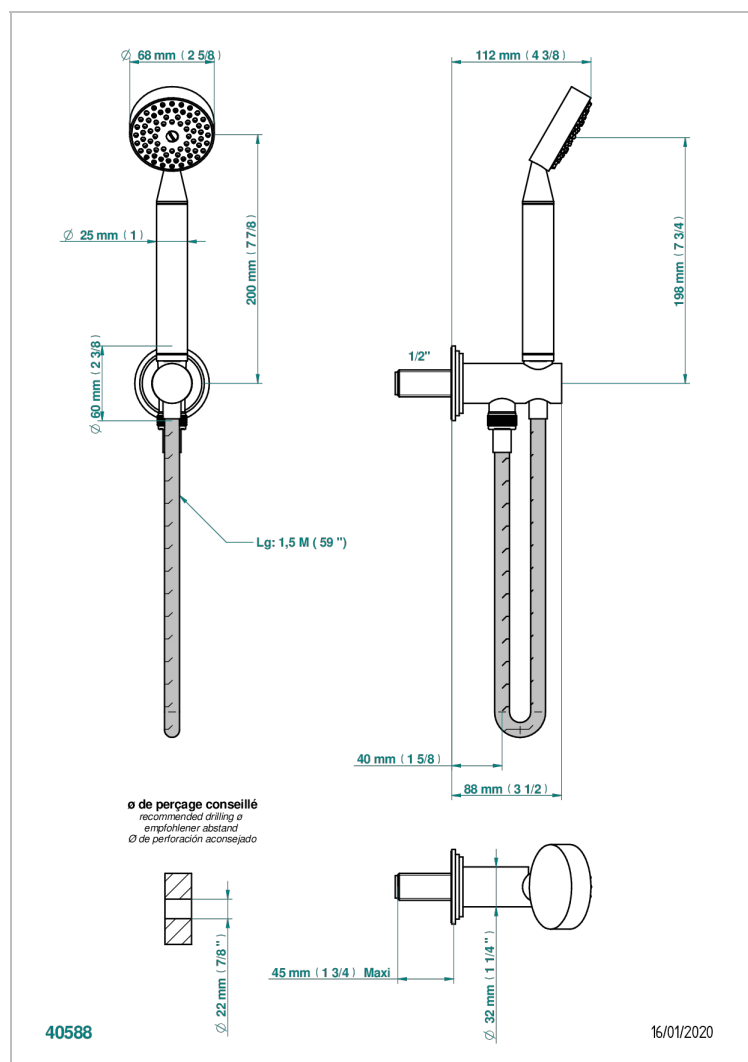

# FAUBOURG PORCELANA BLANCA

G2K-54

Toma de agua 1/2", soporte móvil con flexible de 1m 50 y teleducha

## CARACTERÍSTICAS

- Faubourg porcelana blanca
- Toma de agua 1/2", soporte móvil con flexible de 1m 50 y teleducha