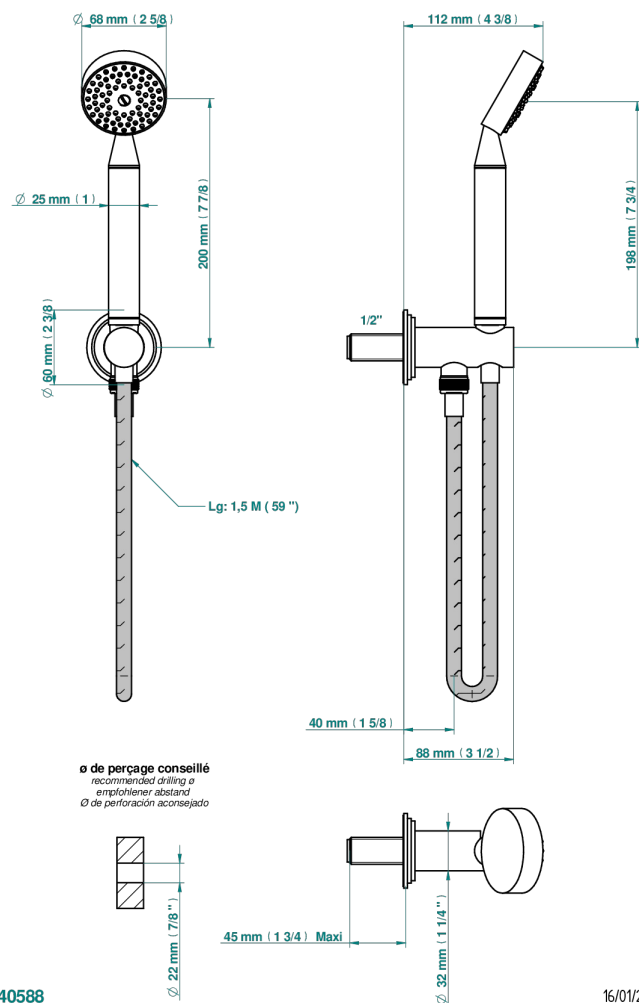

# FAUBOURG PORCELANA BLANCA CON MANETAS

G2J-54

Toma de agua 1/2", soporte movil con flexible de 1m 50 y teleducha

## CARACTERÍSTICAS

- Faubourg porcelana blanca con manetas
- Toma de agua 1/2", soporte movil con flexible de 1m 50 y teleducha

## ESPECIFICACIONES TÉCNICAS

- Recommandé : 3 bars (max. 5 bars) - Advised : 43,5 psi (max. 72 psi)
- 9,5 l/min à 3 bars (2.5 gpm at 43.5 psi)