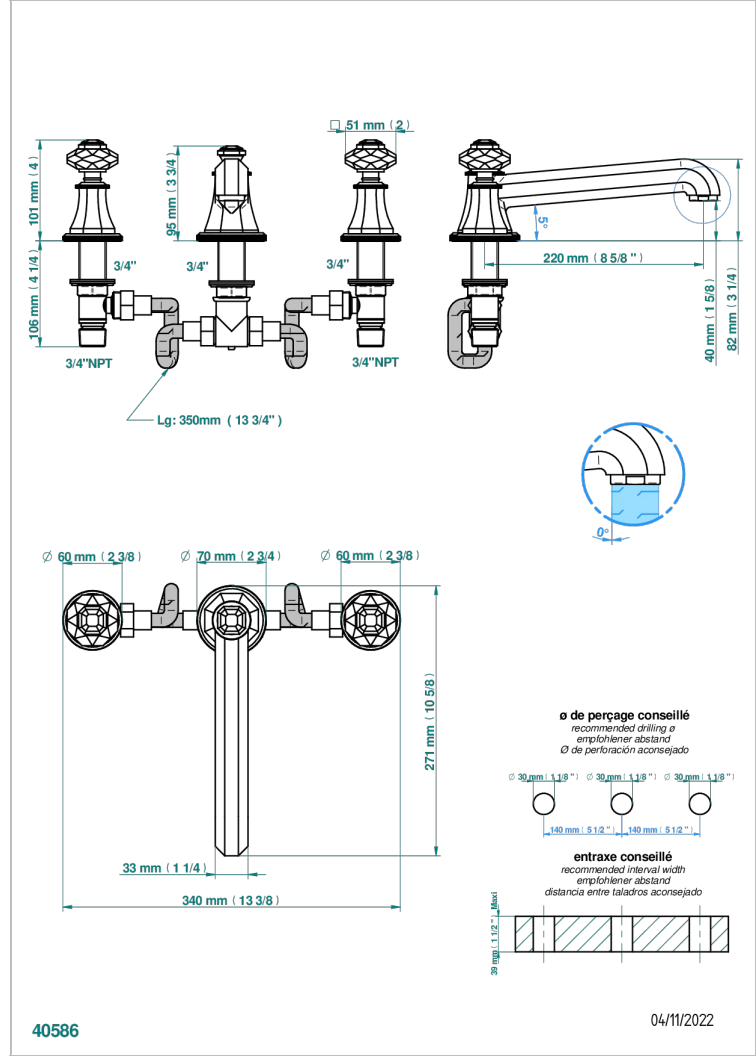

# TRADITION CRISTAL

A59-25SGUS

Mélangeur de bain simple sur gorge avec bec super goliath - standard américain -

## CARACTÉRISTIQUES

- Laiton sans plomb
- Têtes à disques céramique 3/4" 1/4 tour
- Aérateur-mousseur
- Bec grand modèle
- Raccordements aux standards US