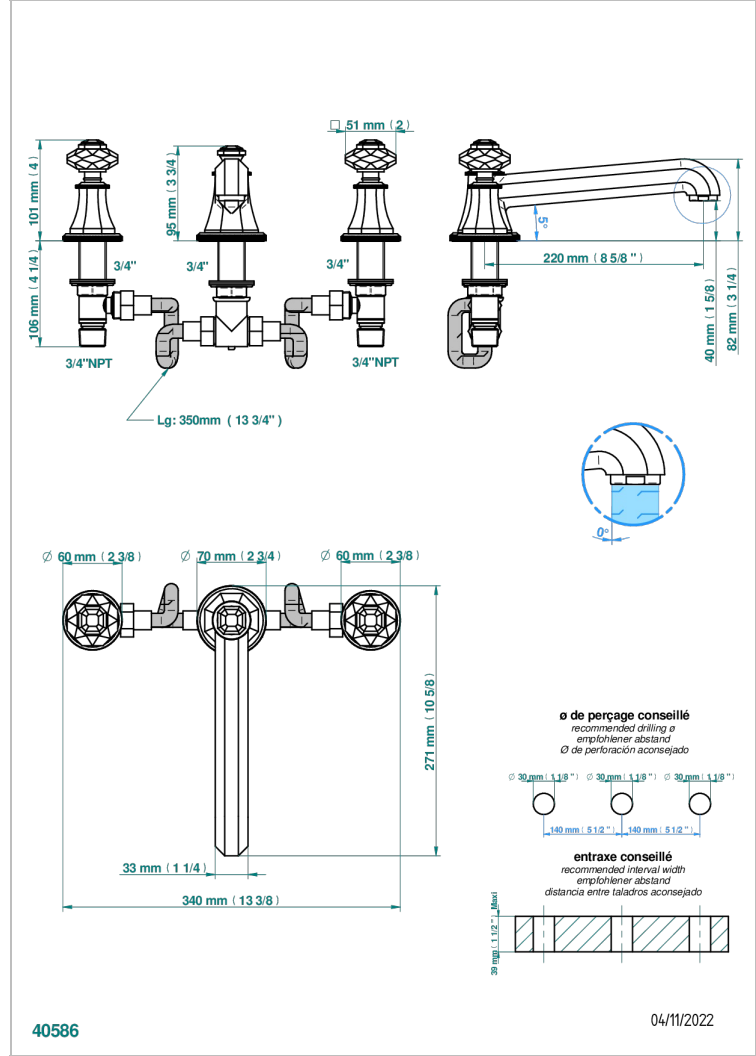

TRADITION CRYSTAL

A59-25SGUS

Mélangeur de bain simple sur gorge avec bec super goliath - standard américain -

THG
PARIS

40586

04/11/2022

CARACTERÍSTICAS

- Tradition Crystal
- Mélangeur de bain simple sur gorge avec bec super goliath - standard américain -