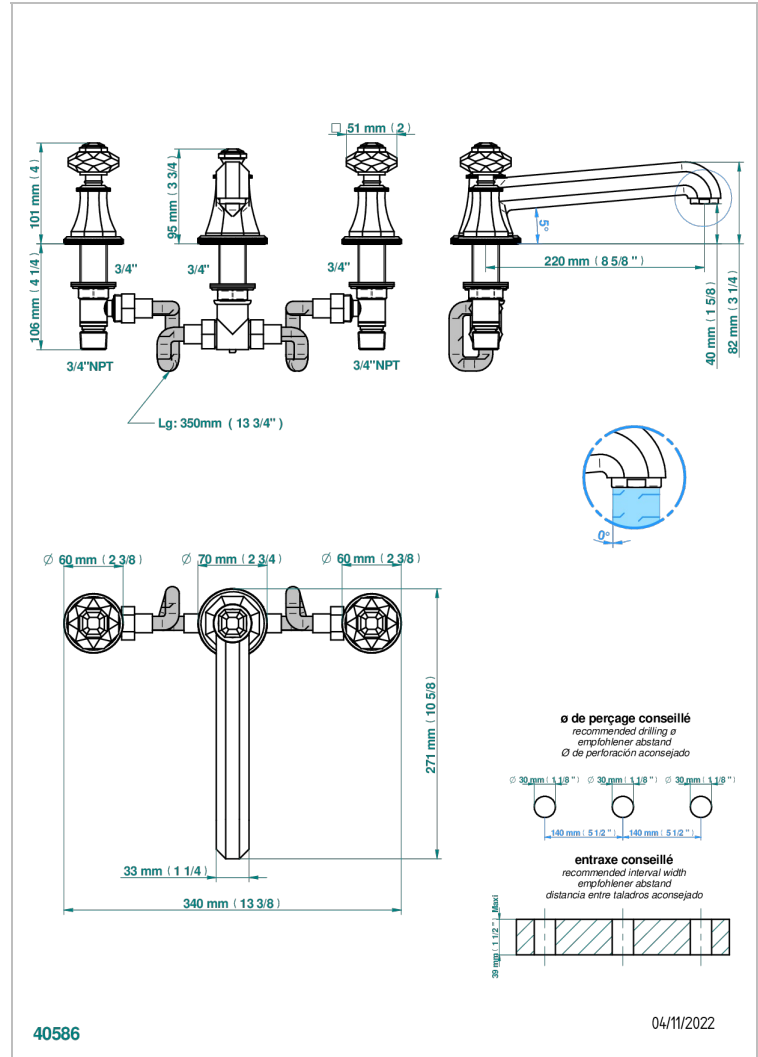

# TRADITION CRISTAL

A59-25SG

Mélangeur de bain simple sur gorge avec bec super goliath

THG<sup>®</sup>  
PARIS

## CARACTÉRISTIQUES

- Laiton sans plomb
- Têtes à disques céramique 3/4" 1/4 tour
- Aérateur-mousseur
- Bec grand modèle
- ACS : 18ACCLY403
- NF : NF EN 200 - IID/A - Chrome