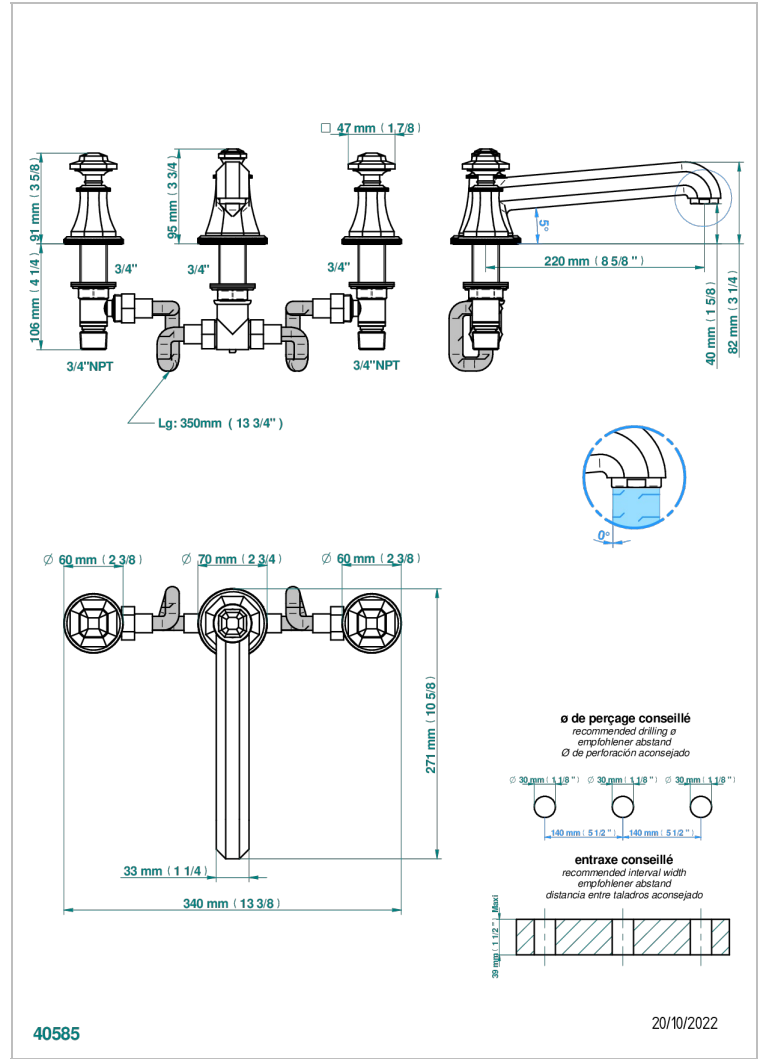

Mélangeur de bain simple sur gorge avec bec super goliath - standard américain -

CARACTERÍSTICAS

- Tradition
- Mélangeur de bain simple sur gorge avec bec super goliath - standard américain -

ACABADOS DISPONIBLES