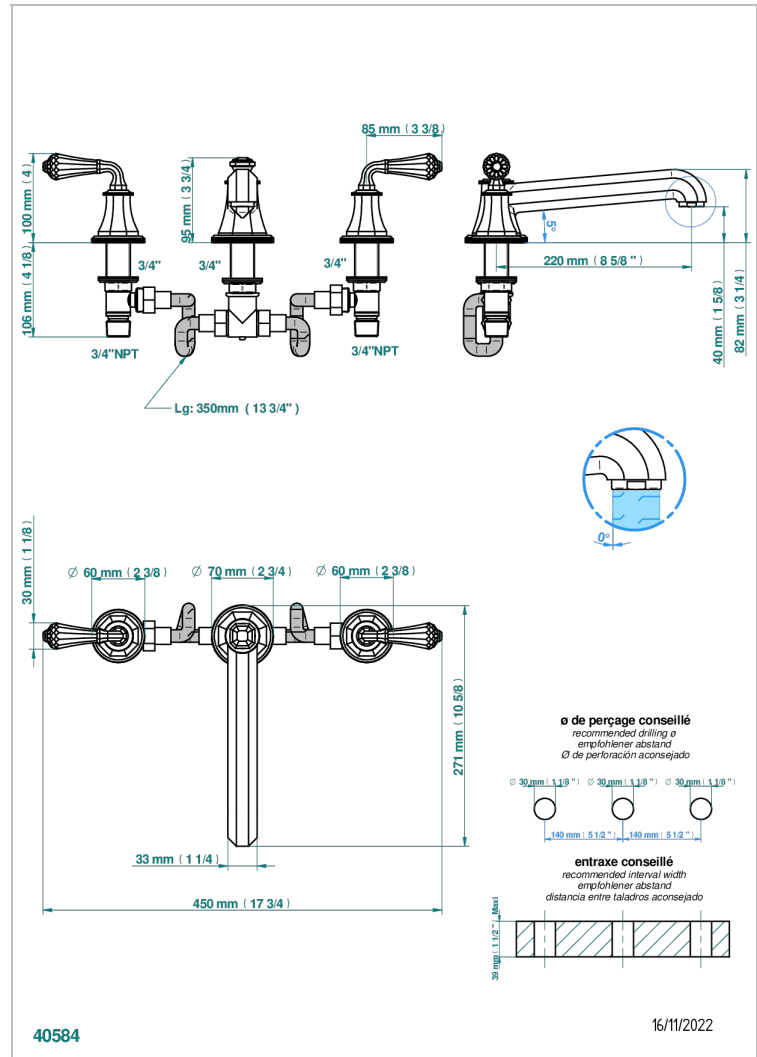

ART DECO CRYSTAL

A56-25SGUS

Mélangeur de bain simple sur gorge avec bec super goliath - standard américain -

THG[®]
PARIS

CARACTERÍSTICAS

- Art Déco Crystal
- Mélangeur de bain simple sur gorge avec bec super goliath - standard américain -