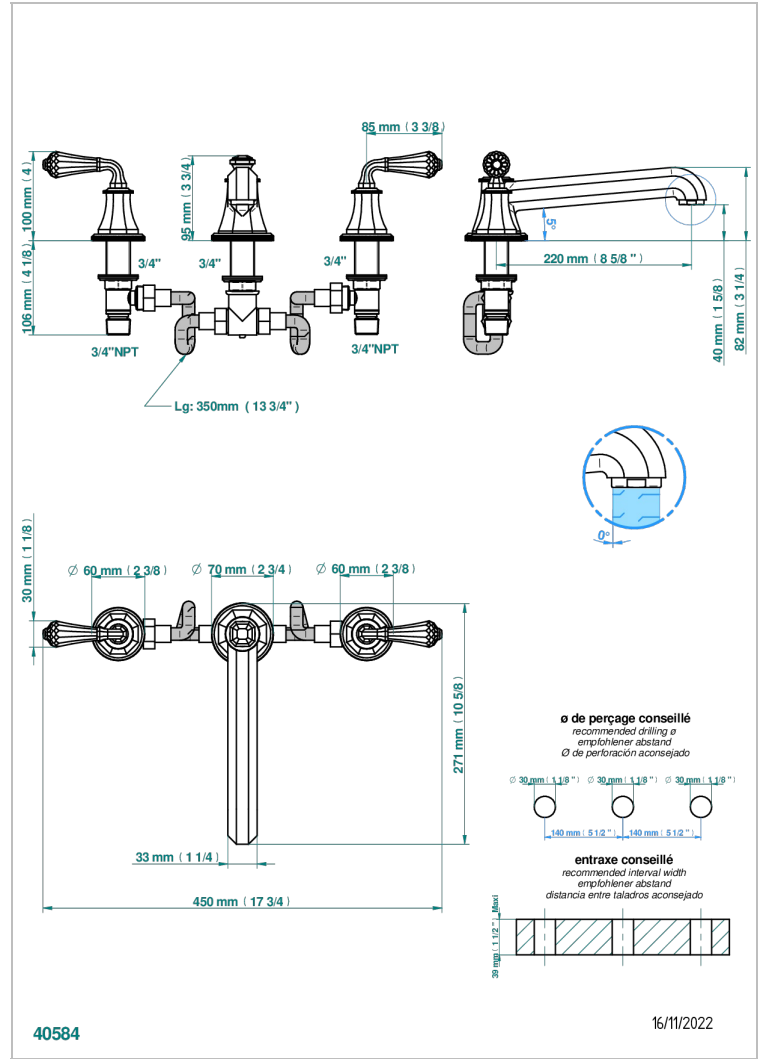

ART DECO CRISTAL

A56-25SG

Mélangeur de bain simple sur gorge avec bec super goliath

THG[®]
PARIS

CARACTÉRISTIQUES

- Laiton sans plomb
- Têtes à disques céramique 3/4" 1/4 tour
- Aérateur-mousseur
- Bec grand modèle
- ACS : 18ACCLY403
- NF : NF EN 200 - IID/A - Chrome