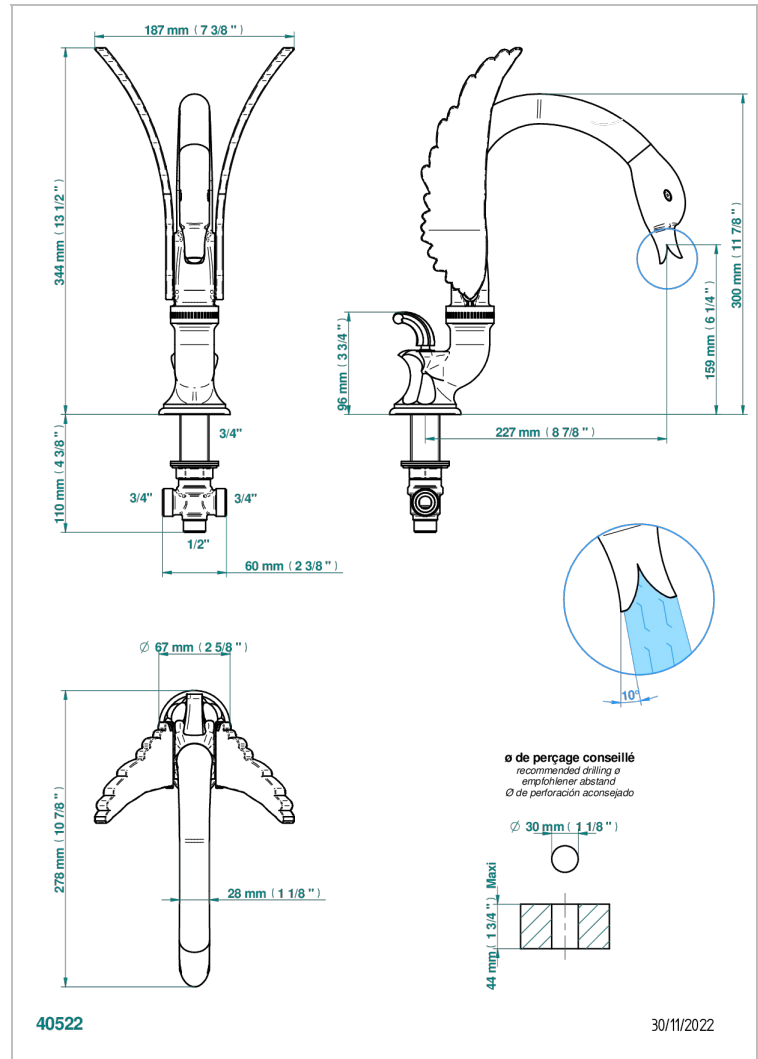

MONTE CARLO - PORCELANA DE ORO BLANCO

U8C-29SGI

THG[®]
PARIS

Caño de bañera super goliath sobre encimera con inversor incorporado

CARACTERÍSTICAS

- Monte Carlo - porcelana de oro blanco
- Caño de bañera super goliath sobre encimera con inversor incorporado

ESPECIFICACIONES TÉCNICAS

- Recommandé : 3 bars (max. 5 bars) - Advised : 43,5 psi (max. 72 psi)
- Bec : 35 l/min à 3 bars
- Spout : 9.26 gpm at 43.5 psi

ACABADOS DISPONIBLES

Bronce claro - D01
Cerámica negra mate - D30
Cobre viejo mate - H07
Cromo - A02
Cromo / dorado - G02
Cromo mate - C02