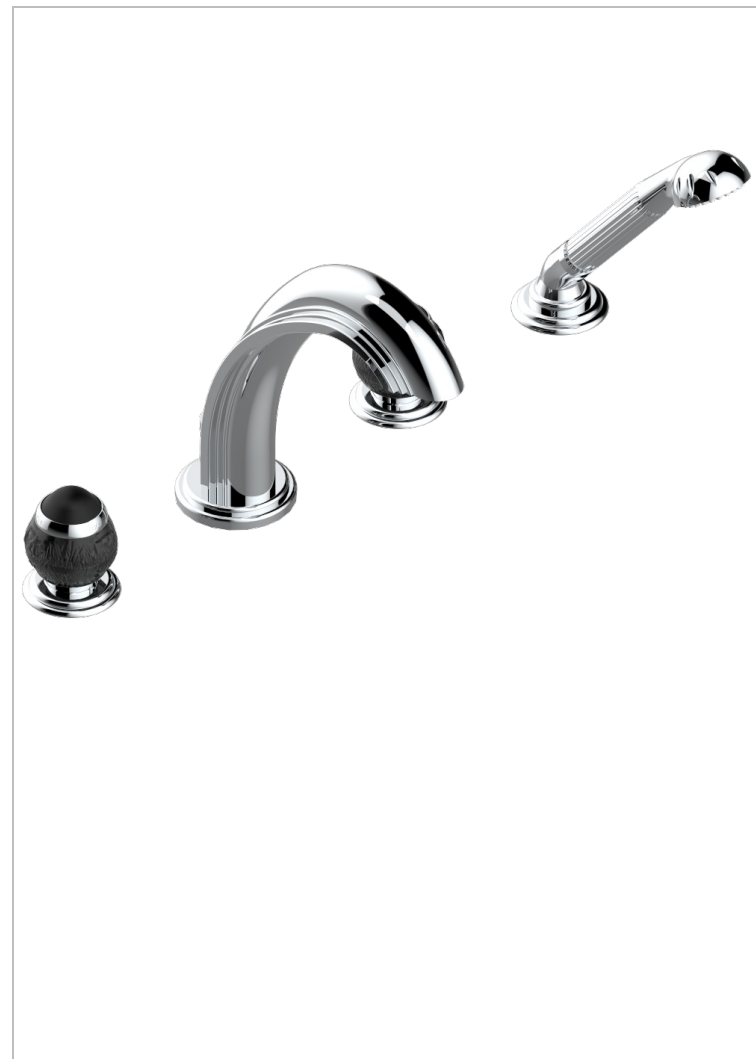

# PANTHERE C ЧЕРНЫМ ХРУСТАЛЕМ

A2K-112BG

Смеситель для ванны набортный на 4 отв, с изливом ГОЛИАФ

THG<sup>®</sup>  
PARIS

## ХАРАКТЕРИСТИКИ

- ACS : 18ACCLY473
- DVGW : DW-6501COO476
- NF : NF EN 200 - IID/A - Chrome