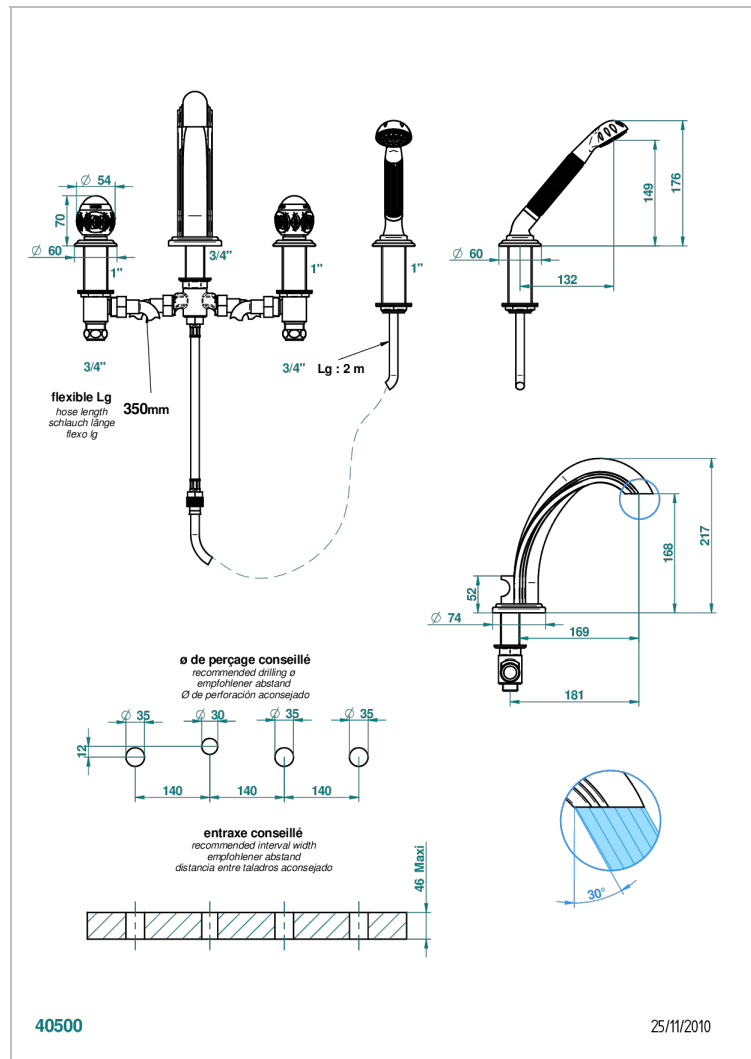

# PANTHERE C ЧЕРНЫМ ХРУСТАЛЕМ

A2K-112BG

Смеситель для ванны набортный на 4 отв, с изливом ГОЛИАФ

THG<sup>®</sup>  
PARIS

## ХАРАКТЕРИСТИКИ

- ACS : 18ACCLY473
- DVGW : DW-6501COO476
- NF : NF EN 200 - IID/A - Chrome