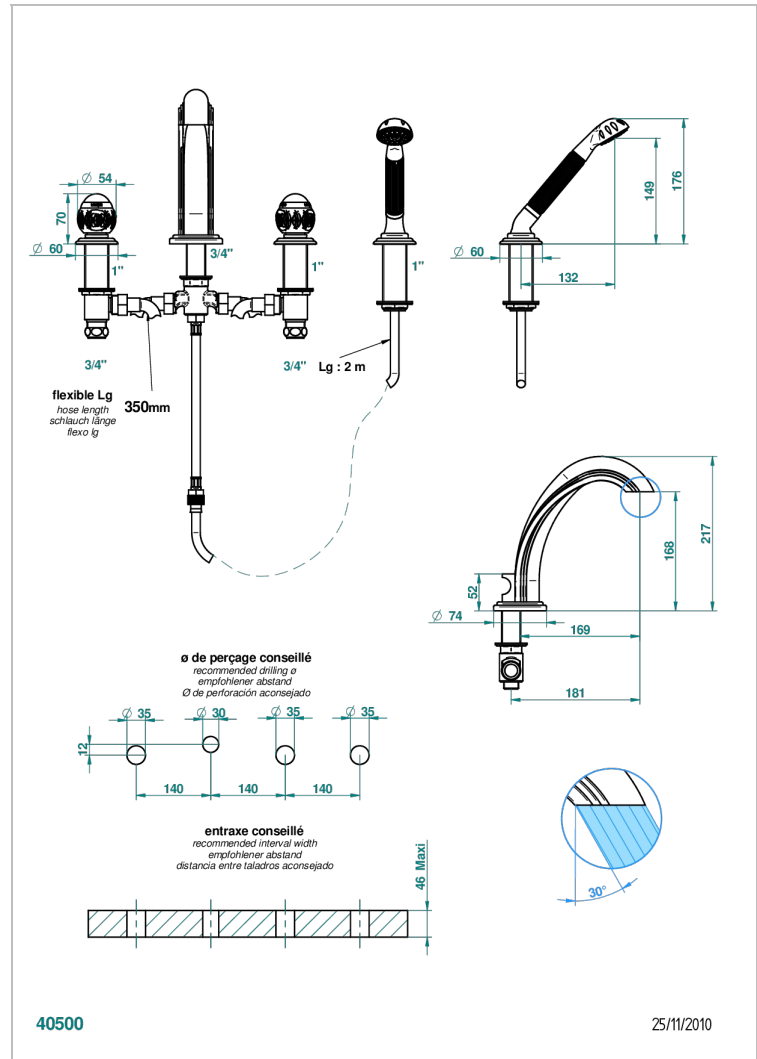

PANTHERE CRISTAL NOIR

A2K-112BG

Mélangeur bain-douche 4 trous sur gorge avec bec goliath à inversion

THG[®]
PARIS

CARACTÉRISTIQUES

- Têtes à disques céramique 3/4" 1/4 tour
- Bec à écoulement libre
- Inverseur automatique
- Flexible métallique 2 m double agrafage avec système de changement par le dessus
- Douchette en laiton avec tapis Easyclean, réducteur de débit et clapet anti-retour
- ACS : 18ACCLY473
- DVGW : DW-6501CO0476
- NF : NF EN 200 - IID/A - Chrome