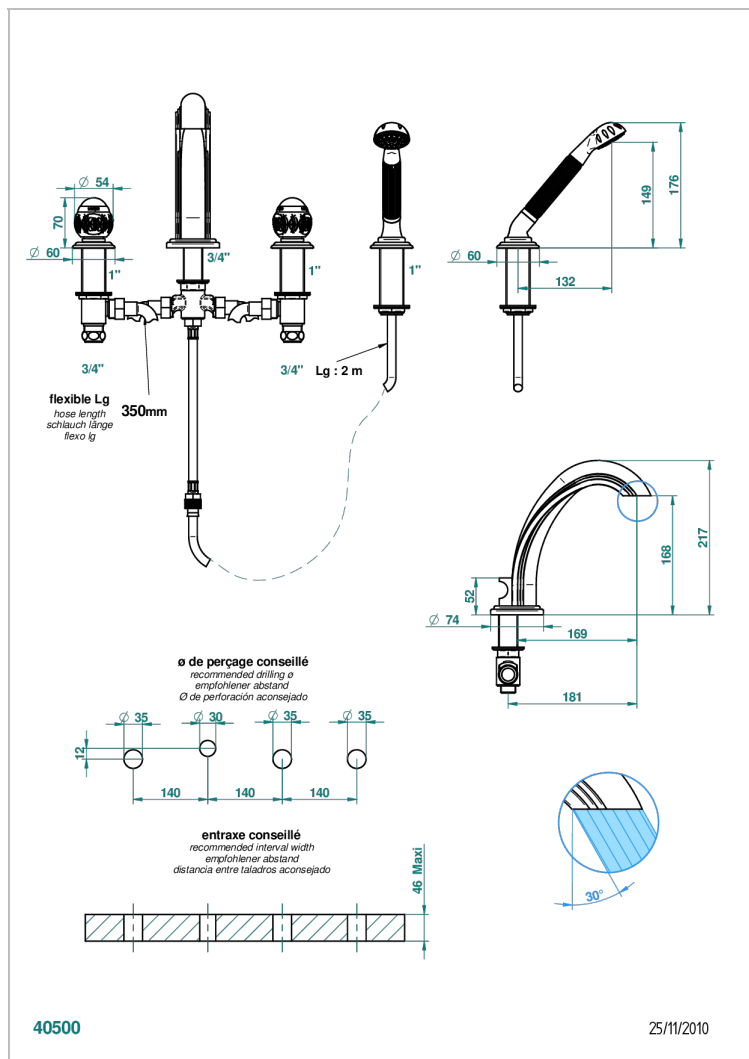

PANTHERE BLACK CRYSTAL

A2K-112BG

台式四孔浴缸淋浴龙头，分水式大号喷嘴

THG[®]
PARIS

特色

- ACS : 18ACCLY473
- DVGW : DW-6501CO0476
- NF : NF EN 200 - IID/A - Chrome

标准

可选饰面

Black ceram - D30
Blush PVD - H62
Graphite PVD - H64
Matt Umber PVD - H67
Matt blush PVD - H60
Matt graphite PVD - H65

PVD哑光棕铜 - F34
PVD哑光金 - H53
PVD哑光铜 - H50
PVD哑光镍 - H56
PVD抛光铜 - H49
PVD棕铜 - F33

PVD金色 - H52
PVD镍 - H55
Umber PVD - H66
哑光复古铜 - H07
哑光浅金 - F31
哑光金 - F07

哑光铬 - C02
哑光镍 - C01
复古镍 - H28
抛光金 (24K金) - F01
抛光铬 - A02
抛光铬/抛光金 - G02

抛光镍 - B01
浅金 - F30
漆面铜 - D01