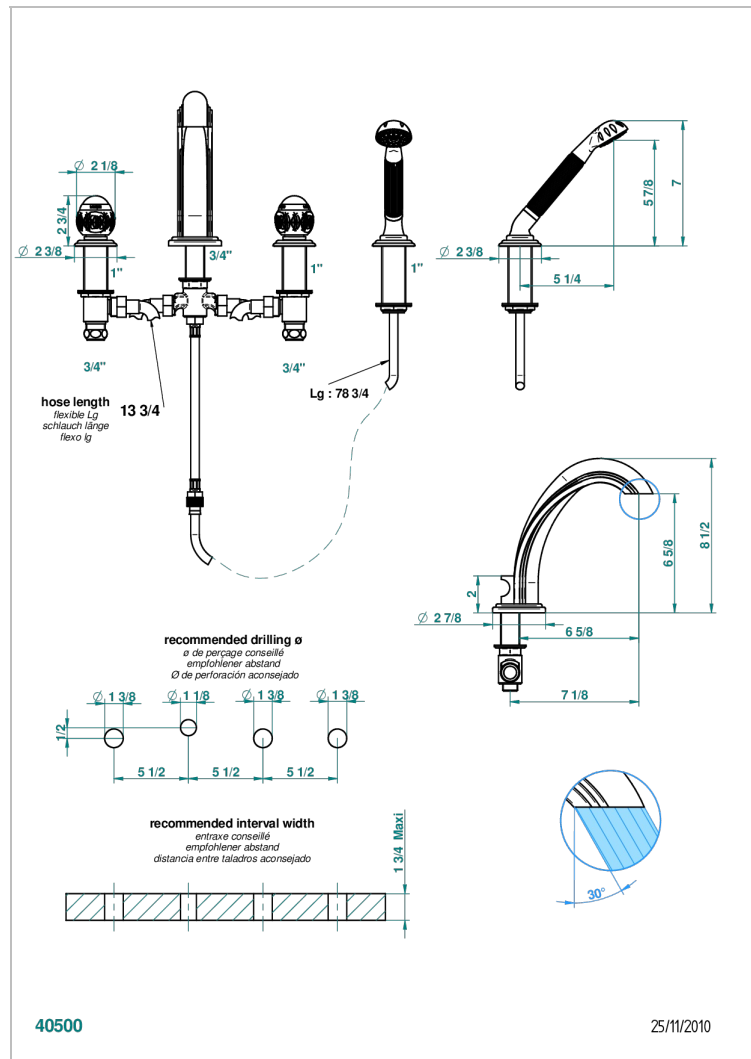

PANTHERE C ЧЕРНЫМ ХРУСТАЛЕМ

A2K-112BG

Смеситель для ванны набортный на 4 отв, с изливом ГОЛИАФ

THG[®]
PARIS

ХАРАКТЕРИСТИКИ

- ACS : 18ACCLY473
- DVGW : DW-6501CO0476
- NF : NF EN 200 - IID/A - Chrome

СТАНДАРТЫ