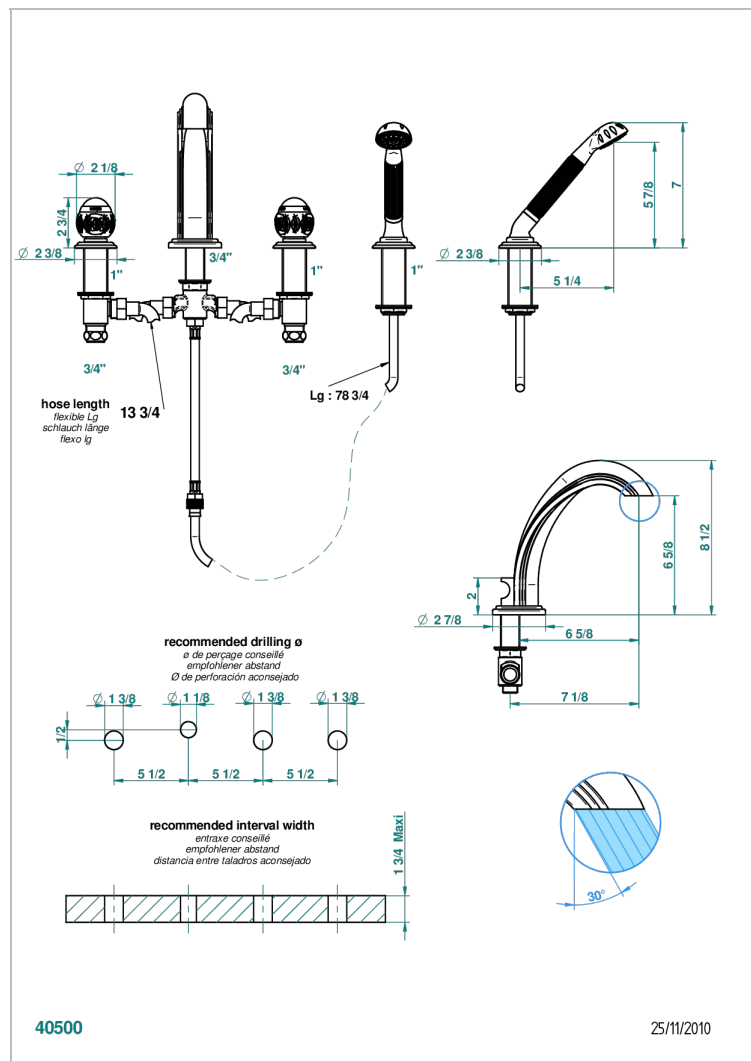

# PANTHERE CRISTAL NOIR

A2K-112BG

Mélangeur bain-douche 4 trous sur gorge avec bec goliath à inversion

THG<sup>®</sup>  
PARIS

## CARACTÉRISTIQUES

- Têtes à disques céramique 3/4" 1/4 tour
- Bec à écoulement libre
- Inverseur automatique
- Flexible métallique 2 m double agrafage avec système de changement par le dessus
- Douchette en laiton avec tapis Easyclean, réducteur de débit et clapet anti-retour
- ACS : 18ACCLY473
- DVGW : DW-6501CO0476
- NF : NF EN 200 - IID/A - Chrome