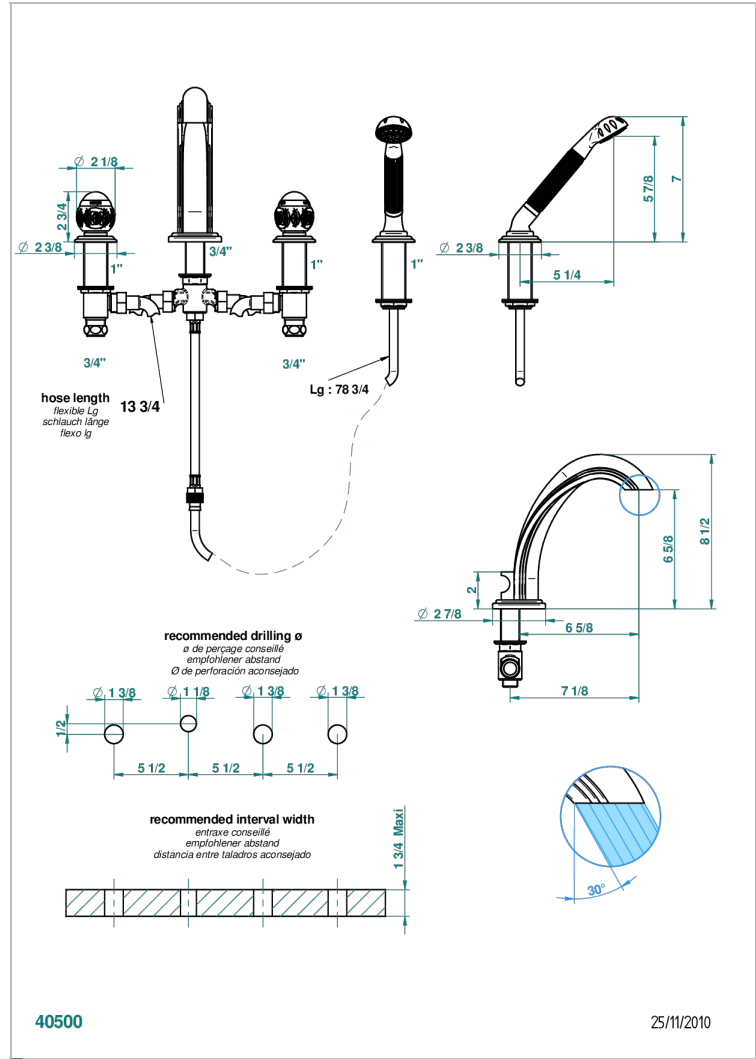

PANTHERE BLACK CRYSTAL

A2K-112BG

台式四孔浴缸淋浴龙头，分水式大号喷嘴

特色

- ACS : 18ACCLY473
- DVGW : DW-6501CO0476
- NF : NF EN 200 - IID/A - Chrome

标准

可选饰面

Black ceram - D30
Blush PVD - H62
Graphite PVD - H64
Matt Umber PVD - H67
Matt blush PVD - H60
Matt graphite PVD - H65

PVD哑光棕铜 - F34
PVD哑光金 - H53
PVD哑光铜 - H50
PVD哑光镍 - H56
PVD抛光铜 - H49
PVD棕铜 - F33

PVD金色 - H52
PVD镍 - H55
Umber PVD - H66
哑光复古铜 - H07
哑光浅金 - F31
哑光金 - F07

哑光铬 - C02
哑光镍 - C01
复古镍 - H28
抛光金 (24K金) - F01
抛光铬 - A02
抛光铬/抛光金 - G02

抛光镍 - B01
浅金 - F30
漆面铜 - D01