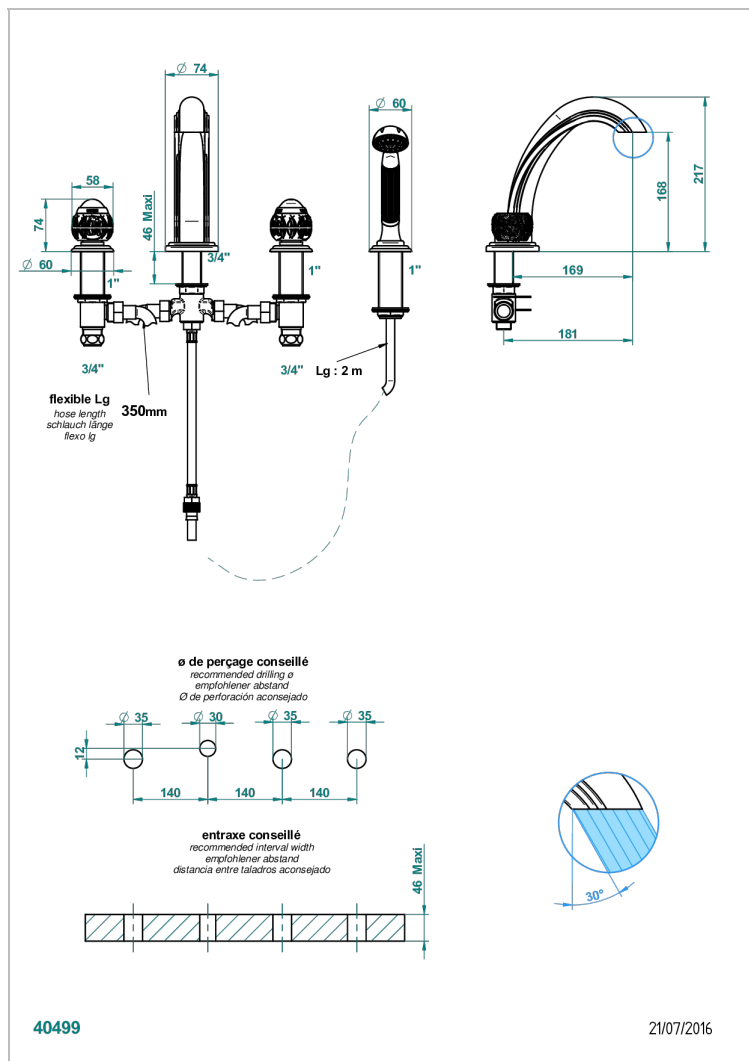

PANTHERE CRISTAL CLAIR

A2H-112BG

Mélangeur bain-douche 4 trous sur gorge avec bec goliath à inversion

THG[®]
PARIS

CARACTÉRISTIQUES

- Têtes à disques céramique 3/4" 1/4 tour
- Bec à écoulement libre
- Inverseur automatique
- Flexible métallique 2 m double agrafage avec système de changement par le dessus
- Douchette en laiton avec tapis Easyclean, réducteur de débit et clapet anti-retour
- ACS : 18ACCLY473
- DVGW : DW-6501CO0476
- NF : NF EN 200 - IID/A - Chrome