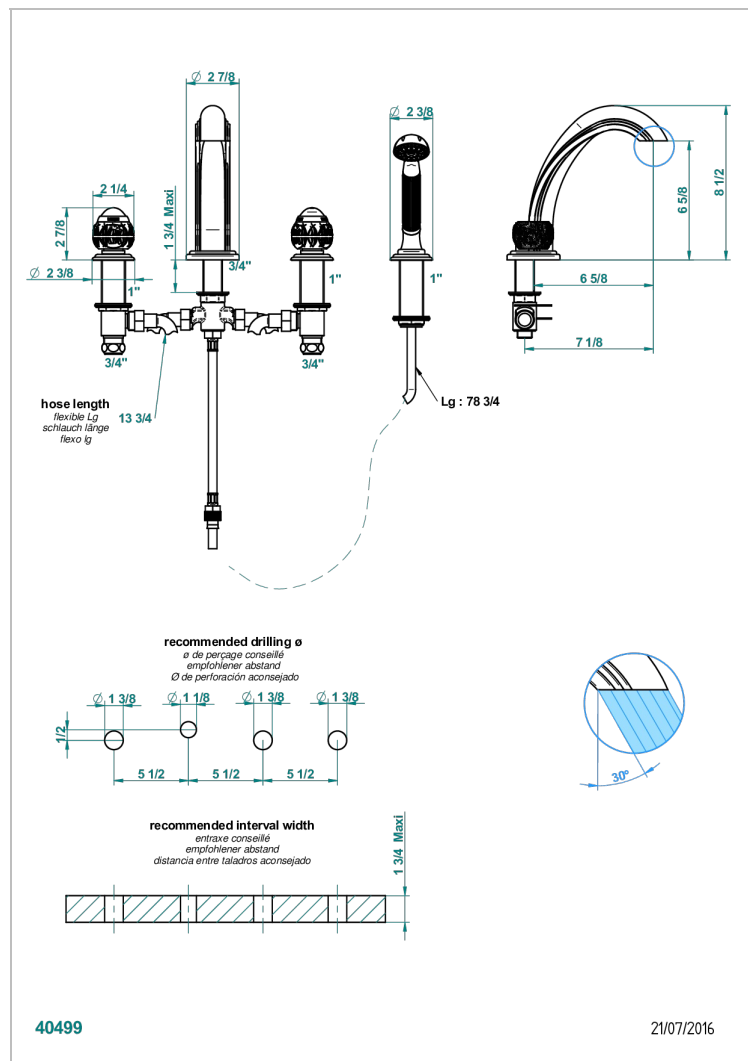

# PANTHERE CRISTAL CLAIR

A2H-112BG

Mélangeur bain-douche 4 trous sur gorge avec bec goliath à inversion

THG<sup>®</sup>  
PARIS

## CARACTÉRISTIQUES

- Têtes à disques céramique 3/4" 1/4 tour
- Bec à écoulement libre
- Inverseur automatique
- Flexible métallique 2 m double agrafage avec système de changement par le dessus
- Douchette en laiton avec tapis Easyclean, réducteur de débit et clapet anti-retour
- ACS : 18ACCLY473
- DVGW : DW-6501CO0476
- NF : NF EN 200 - IID/A - Chrome