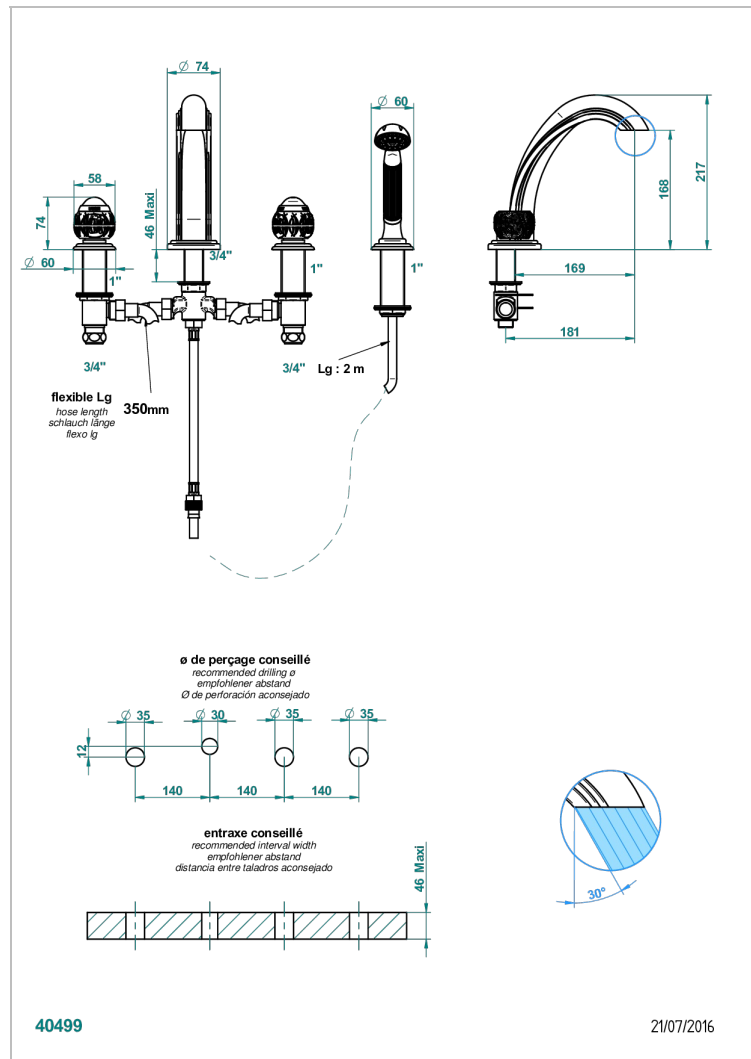

# PANTHERE CO СВЕТЛЫМ ХРУСТАЛЕМ

A2H-112BG

Смеситель для ванны наборный на 4 отв, с изливом ГОЛИАФ

THG<sup>®</sup>  
PARIS

## ХАРАКТЕРИСТИКИ

- ACS : 18ACCLY473
- DVGW : DW-6501CO0476
- NF : NF EN 200 - IID/A - Chrome