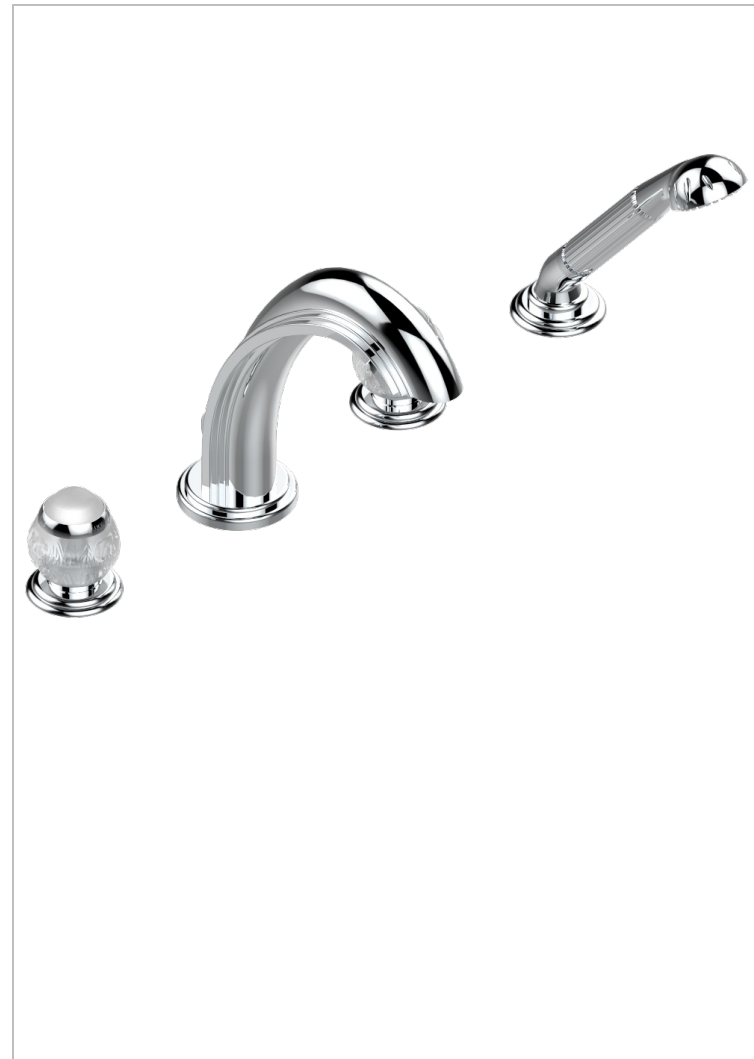

PANTHERE CLEAR CRYSTAL

A2H-112BG

台式四孔浴缸淋浴龙头, 分水式大号喷嘴

THG[®]
PARIS

特色

- ACS : 18ACCLY473
- DVGW : DW-6501CO0476
- NF : NF EN 200 - IID/A - Chrome

标准

可选饰面

Black ceram - D30
Blush PVD - H62
Graphite PVD - H64
Matt Umber PVD - H67
Matt blush PVD - H60
Matt graphite PVD - H65

PVD哑光棕铜 - F34
PVD哑光金 - H53
PVD哑光铜 - H50
PVD哑光镍 - H56
PVD抛光铜 - H49
PVD棕铜 - F33

PVD金色 - H52
PVD镍 - H55
Umber PVD - H66
哑光复古铜 - H07
哑光浅金 - F31
哑光金 - F07