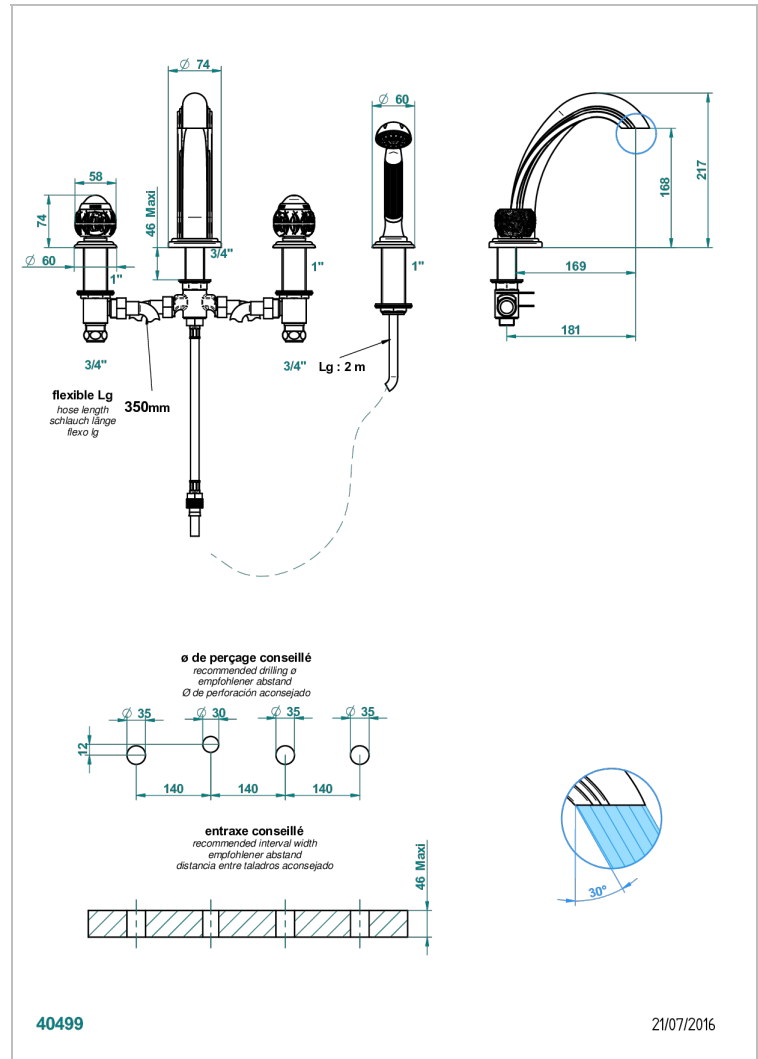

PANTHERE CLEAR CRYSTAL

A2H-112BG

台式四孔浴缸淋浴龙头, 分水式大号喷嘴

THG[®]
PARIS

特色

- ACS : 18ACCLY473
- DVGW : DW-6501CO0476
- NF : NF EN 200 - IID/A - Chrome

标准

可选饰面

哑光铬 - C02
哑光镍 - C01
复古镍 - H28
抛光金 (24K金) - F01
抛光铬 - A02
抛光铬/抛光金 - G02

抛光镍 - B01
浅金 - F30
漆面铜 - D01