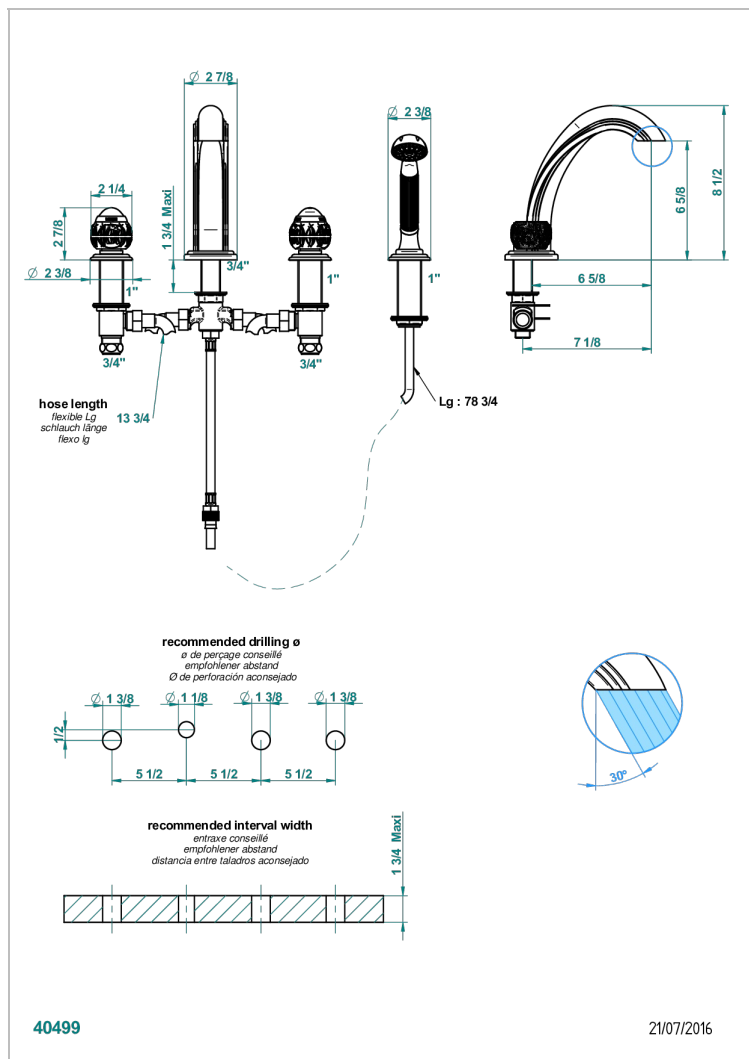

# PANTHERE CO СВЕТЛЫМ ХРУСТАЛЕМ

A2H-112BG

Смеситель для ванны наборный на 4 отв, с изливом ГОЛИАФ

THG  
PARIS

## ХАРАКТЕРИСТИКИ

- ACS : 18ACCLY473
- DVGW : DW-6501CO0476
- NF : NF EN 200 - IID/A - Chrome