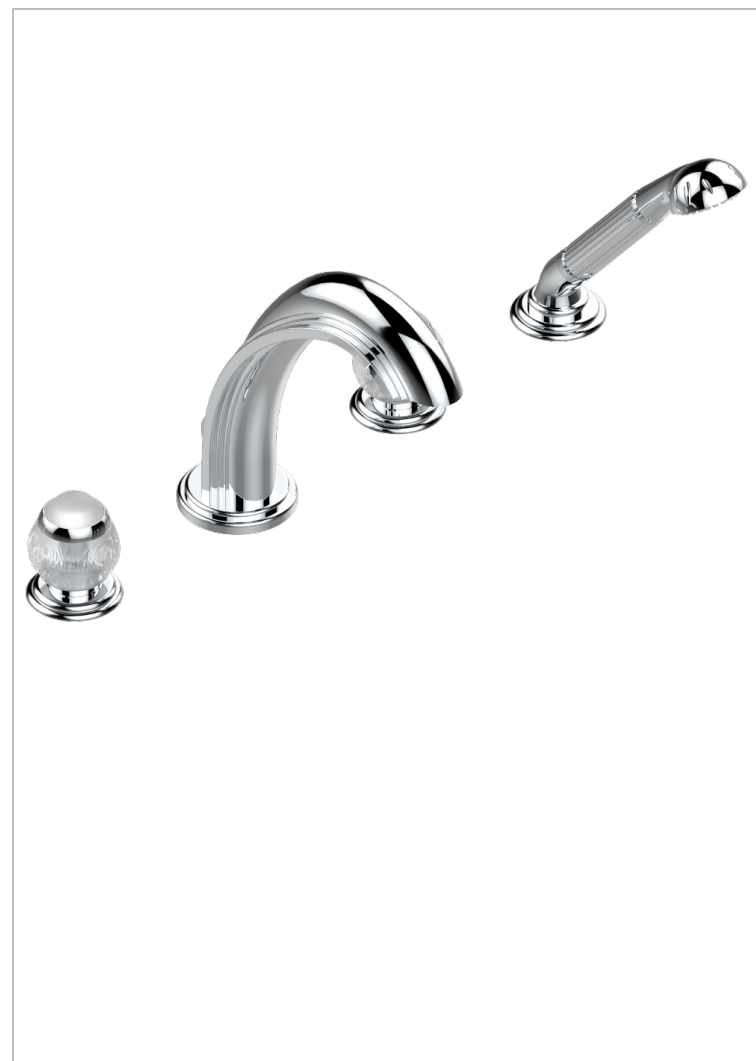

PANTHERE CRISTAL CLAIR

A2H-112BG

Mélangeur bain-douche 4 trous sur gorge avec bec goliath à inversion

THG[®]
PARIS

CARACTÉRISTIQUES

- Têtes à disques céramique 3/4" 1/4 tour
- Bec à écoulement libre
- Inverseur automatique
- Flexible métallique 2 m double agrafage avec système de changement par le dessus
- Douchette en laiton avec tapis Easyclean, réducteur de débit et clapet anti-retour
- ACS : 18ACCLY473
- DVGW : DW-6501CO0476
- NF : NF EN 200 - IID/A - Chrome

CERTIFICATIONS

FINITIONS DISPONIBLES

Bronze clair - D01
Chromé - A02
Chromé / doré - G02
Chromé mat - C02
Doré brillant - F01
Doré mat - F07

Nickel brillant - B01
Nickel mat - C01
Noir mat céramique - D30
Or pâle - F30
Or pâle mat - F31
Pvd blush - H62