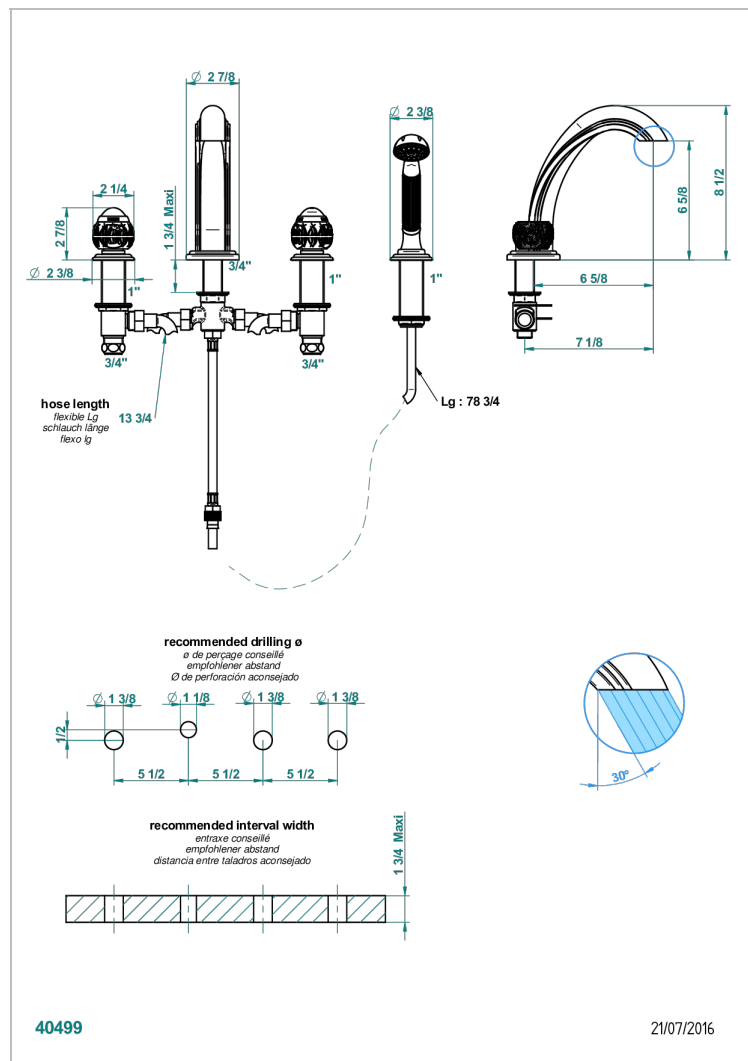

PANTHERE CRISTAL CLAIR

A2H-112BG

Mélangeur bain-douche 4 trous sur gorge avec bec goliath à inversion

THG[®]
PARIS

CARACTÉRISTIQUES

- Têtes à disques céramique 3/4" 1/4 tour
- Bec à écoulement libre
- Inverseur automatique
- Flexible métallique 2 m double agrafage avec système de changement par le dessus
- Douchette en laiton avec tapis Easyclean, réducteur de débit et clapet anti-retour
- ACS : 18ACCLY473
- DVGW : DW-6501CO0476
- NF : NF EN 200 - IID/A - Chrome