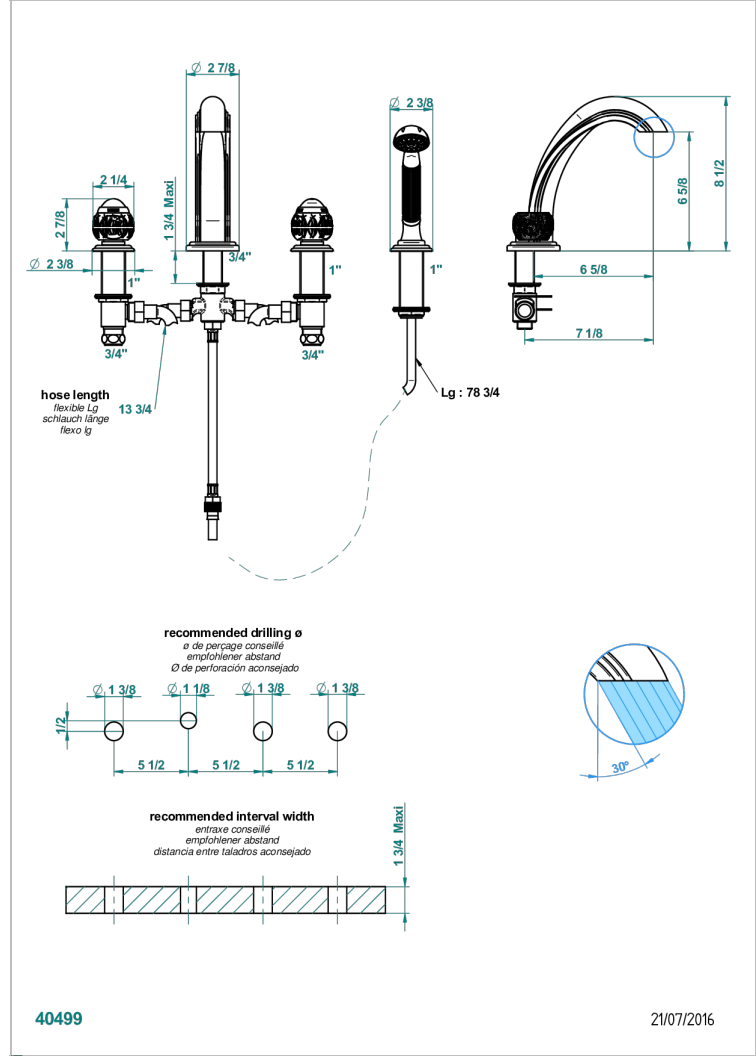

PANTHERE CLEAR CRYSTAL

A2H-112BG

台式四孔浴缸淋浴龙头，分水式大号喷嘴

THG[®]
PARIS

40499

21/07/2016

特色

- ACS : 18ACCLY473
- DVGW : DW-6501CO0476
- NF : NF EN 200 - IID/A - Chrome

标准

可选饰面

Black ceram - D30
Blush PVD - H62
Graphite PVD - H64
Matt Umber PVD - H67
Matt blush PVD - H60
Matt graphite PVD - H65

PVD哑光棕铜 - F34
PVD哑光金 - H53
PVD哑光铜 - H50
PVD哑光镍 - H56
PVD抛光铜 - H49
PVD棕铜 - F33

PVD金色 - H52
PVD镍 - H55
Umber PVD - H66
哑光复古铜 - H07
哑光浅金 - F31
哑光金 - F07

哑光铬 - C02
哑光镍 - C01
复古镍 - H28
抛光金 (24K金) - F01
抛光铬 - A02
抛光铬/抛光金 - G02

抛光镍 - B01
浅金 - F30
漆面铜 - D01